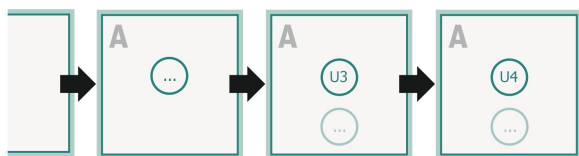

Broszury zszywane klamrami, kwadrat, A5-kwadrat

okładka
Ilość stron

Kolejność stron

Konieczniewie ustawiać strony w kolejności oraz pojedynczo.

gotowy produkt

Zwróć uwagę na wskazówki dotyczące danych do druku

spad:
2 mm

Odstęp bezpieczeństwa:

5 mm

Odstęp tekstu/informacji od krawędzi formatu końcowego, zapobiega to obcięciu tekstu.

Objaśnienie symboli

Spadu

Kierunek czytania

Format końcowy

Format danych

Zwróć uwagę:

Ustaw jak podano dodatek na spad i odstęp bezpieczeństwa.

Ustaw kolory tła, zdjęcia lub grafiki aż do krawędzi formatu danych.

Podczas produkcji w wyniku docinania, wykrajania lub składania mogą wystąpić tolerancje.