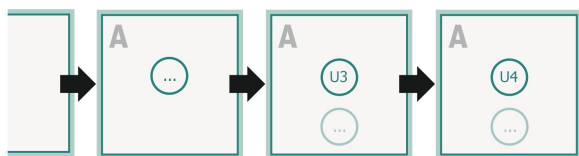

Broszury zszywane klamrami, kwadrat, format CD

okładka
Ilość stron

Kolejność stron

Konieczniewie ustawiać strony w kolejności oraz pojedynczo.

gotowy produkt

Zwróć uwagę na wskazówki dotyczące danych do druku

spad:
2 mm

Odstęp bezpieczeństwa:

5 mm

Odstęp tekstu/informacji od krawędzi formatu końcowego, zapobiega to obcięciu tekstu.

Objaśnienie symboli

Spadu

Kierunek czytania

Format końcowy

Format danych

Zwróć uwagę:

Ustaw jak podano dodatek na spad i odstęp bezpieczeństwa.

Ustaw kolory tła, zdjęcia lub grafiki aż do krawędzi formatu danych.

Podczas produkcji w wyniku docinania, wykrajania lub składania mogą wystąpić tolerancje.