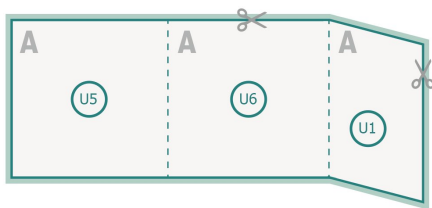

Broszury zszywane klamrami, kwadrat, format CD

okładka
Ilość stron

Kolejność stron

Konieczniewie ustawiać strony w kolejności oraz pojedynczo.

gotowy produkt

Zwróć uwagę na wskazówki dotyczące danych do druku

spad:
2 mm

Odstęp bezpieczeństwa:

5 mm

Odstęp tekstu/informacji od krawędzi formatu końcowego, zapobiega to obcięciu tekstu.

Objaśnienie symboli

Spadu

Kierunek czytania

Format końcowy

Format danych

Zwróć uwagę:

Ustaw jak podano dodatek na spad i odstęp bezpieczeństwa.

Ustaw kolory tła, zdjęcia lub grafiki aż do krawędzi formatu danych.

Podczas produkcji w wyniku docinania, wykrajania lub składania mogą wystąpić tolerancje.

Wskazówki odnośnie danych do druku znajdziesz w menu *Dane do druku* na www.onlineprinters.pl

Broszury zszywane klamrami, kwadrat, format CD

okładka

Przykładowa ilustracja

Strona zewnętrzna

Strona wewnętrzna