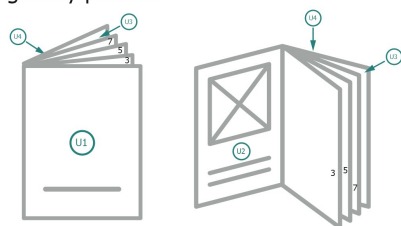

Broszury format poziomy na naturalnym papierze ekologicznym, 24 x 17 cm

okładka
Ilość stron

Kolejność stron

Konieczniewie ustawiać strony w kolejności oraz pojedynczo.

gotowy produkt

Zwróć uwagę na wskazówki dotyczące danych do druku

spad:
2 mm

Odstęp bezpieczeństwa:

5 mm

Odstęp tekstu/informacji od krawędzi formatu końcowego, zapobiega to obcięciu tekstu.

Objaśnienie symboli

Spadu

Kierunek czytania

Format końcowy

Format danych

Zwróć uwagę:

Ustaw jak podano dodatek na spad i odstęp bezpieczeństwa.

Ustaw kolory tła, zdjęcia lub grafiki aż do krawędzi formatu danych.

Podczas produkcji w wyniku docinania, wykrajania lub składania mogą wystąpić tolerancje.

5 mm

Odstęp tekstu/informacji od krawędzi formatu końcowego, zapobiega to obcięciu tekstu.

Objaśnienie symboli

 Spadu

 Kierunek czytania

 Format końcowy

 Format danych

Zwróć uwagę: