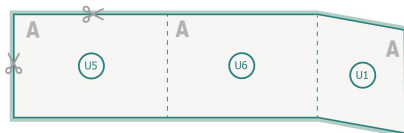

spad:
2 mm

Odstęp bezpieczeństwa:

5 mm

Odstęp tekstu/informacji od krawędzi formatu końcowego, zapobiega to obcięciu tekstu.

Objaśnienie symboli

Spadu

Kierunek czytania

Format końcowy

Format danych

Zwróć uwagę:

Ustaw jak podano dodatek na spad i odstęp bezpieczeństwa.

Ustaw kolory tła, zdjęcia lub grafiki aż do krawędzi formatu danych.

Podczas produkcji w wyniku docinania, wykrajania lub składania mogą wystąpić tolerancje.

Wskazówki odnośnie danych do druku znajdziesz w menu *Dane do druku* na www.onlineprinters.pl

Broszury format poziomy na naturalnym papierze ekologicznym, 24 x 17 cm

okładka

Przykładowa ilustracja

Strona zewnętrzna