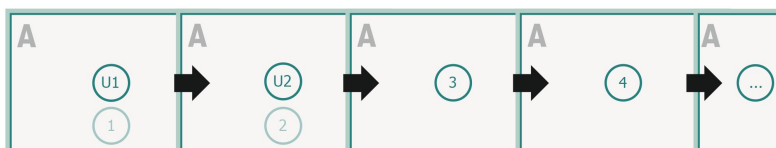

Broszury format poziomy na naturalnym papierze ekologicznym, 24 x 17 cm

okładka
Ilość stron

Kolejność stron

Konieczniewie ustawiać strony w kolejności oraz pojedynczo.

gotowy produkt

Zwróć uwagę na wskazówki dotyczące danych do druku

spad:
2 mm

Odstęp bezpieczeństwa:

5 mm

Odstęp tekstu/informacji od krawędzi formatu końcowego, zapobiega to obcięciu tekstu.

Objaśnienie symboli

Spadu

Kierunek czytania

Format końcowy

Format danych

Zwróć uwagę:

Ustaw jak podano dodatek na spad i odstęp bezpieczeństwa.

Ustaw kolory tła, zdjęcia lub grafiki aż do krawędzi formatu danych.

Podczas produkcji w wyniku docinania, wykrajania lub składania mogą wystąpić tolerancje.