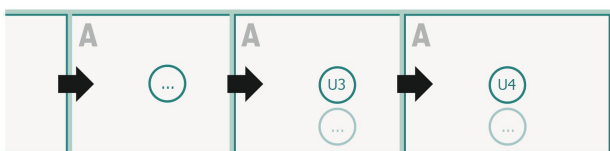

Broszury format poziomy na naturalnym papierze ekologicznym, 24 x 17 cm

okładka
Ilość stron

Kolejność stron

Konieczniewie ustawiać strony w kolejności oraz pojedynczo.

gotowy produkt

Zwróć uwagę na wskazówki dotyczące danych do druku

spad:
2 mm

Odstęp bezpieczeństwa:

5 mm

Odstęp tekstu/informacji od krawędzi formatu końcowego, zapobiega to obcięciu tekstu.

Objaśnienie symboli

Spadu

Kierunek czytania

Format końcowy