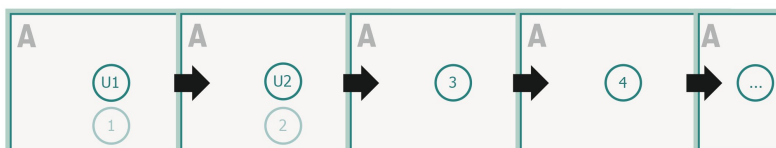

Broszury format poziomy na naturalnym papierze ekologicznym, DL specjal

okładka
Ilość stron

Kolejność stron

Konieczniewie ustawiać strony w kolejności oraz pojedynczo.

gotowy produkt

Zwróć uwagę na wskazówki dotyczące danych do druku

spad:
2 mm

Odstęp bezpieczeństwa:

5 mm

Odstęp tekstu/informacji od krawędzi formatu końcowego, zapobiega to obcięciu tekstu.

Objaśnienie symboli

Spadu

Kierunek czytania

Format końcowy

Format danych

Zwróć uwagę:

Ustaw jak podano dodatek na spad i odstęp bezpieczeństwa.

Ustaw kolory tła, zdjęcia lub grafiki aż do krawędzi formatu danych.

Podczas produkcji w wyniku docinania, wykrajania lub składania mogą wystąpić tolerancje.