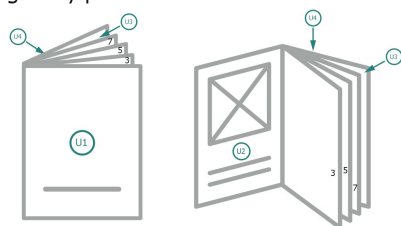

Broszury format poziomy na naturalnym papierze ekologicznym, DL specjal

okładka
Ilość stron

Kolejność stron

Konieczniewie ustawiać strony w kolejności oraz pojedynczo.

gotowy produkt

Zwróć uwagę na wskazówki dotyczące danych do druku

spad:
2 mm

Odstęp bezpieczeństwa:

5 mm

Odstęp tekstu/informacji od krawędzi formatu końcowego, zapobiega to obcięciu tekstu.

Objaśnienie symboli

Spadu

Kierunek czytania

Format końcowy

Format danych

Zwróć uwagę:

Ustaw jak podano dodatek na spad i odstęp bezpieczeństwa.

Ustaw kolory tła, zdjęcia lub grafiki aż do krawędzi formatu danych.

Podczas produkcji w wyniku docinania, wykrajania lub składania mogą wystąpić tolerancje.

5 mm

Odstęp tekstu/informacji od krawędzi formatu końcowego, zapobiega to obcięciu tekstu.

Objaśnienie symboli

 Spadu

 Kierunek czytania

 Format końcowy

 Format danych

Zwróć uwagę: