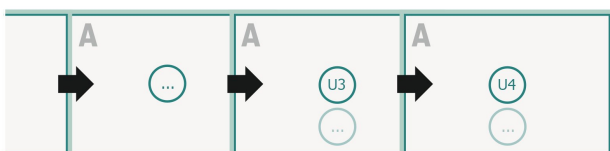

Broszury format poziomy na naturalnym papierze ekologicznym, A5

okładka
Ilość stron

Kolejność stron

Konieczniewie ustawiać strony w kolejności oraz pojedynczo.

gotowy produkt

Zwróć uwagę na wskazówki dotyczące danych do druku

spad:
2 mm

Odstęp bezpieczeństwa:

5 mm

Odstęp tekstu/informacji od krawędzi formatu końcowego, zapobiega to obcięciu tekstu.

Objaśnienie symboli

Spadu

Kierunek czytania

Format końcowy