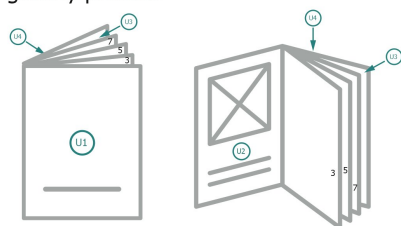

Broszury format poziomy na naturalnym papierze ekologicznym, A5

okładka
Ilość stron

Kolejność stron

Konieczniewie ustawiać strony w kolejności oraz pojedynczo.

gotowy produkt

Zwróć uwagę na wskazówki dotyczące danych do druku

spad:
2 mm

Odstęp bezpieczeństwa:

5 mm

Odstęp tekstu/informacji od krawędzi formatu końcowego, zapobiega to obcięciu tekstu.

Objaśnienie symboli

Spadu

Kierunek czytania

Format końcowy

Format danych

Zwróć uwagę:

Ustaw jak podano dodatek na spad i odstęp bezpieczeństwa.

Ustaw kolory tła, zdjęcia lub grafiki aż do krawędzi formatu danych.

Podczas produkcji w wyniku docinania, wykrajania lub składania mogą wystąpić tolerancje.

5 mm

Odstęp tekstu/informacji od krawędzi formatu końcowego, zapobiega to obcięciu tekstu.

Objaśnienie symboli

Spadu

Kierunek czytania

Format końcowy

Format danych

Zwróć uwagę: