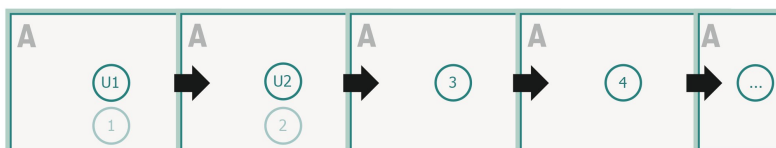

Broszury format poziomy na naturalnym papierze ekologicznym, A5

okładka
Ilość stron

Kolejność stron

Konieczniewie ustawiać strony w kolejności oraz pojedynczo.

gotowy produkt

Zwróć uwagę na wskazówki dotyczące danych do druku

spad:
2 mm

Odstęp bezpieczeństwa:

5 mm

Odstęp tekstu/informacji od krawędzi formatu końcowego, zapobiega to obcięciu tekstu.

Objaśnienie symboli

Spadu

Kierunek czytania

Format końcowy

Format danych

Zwróć uwagę:

Ustaw jak podano dodatek na spad i odstęp bezpieczeństwa.

Ustaw kolory tła, zdjęcia lub grafiki aż do krawędzi formatu danych.

Podczas produkcji w wyniku docinania, wykrajania lub składania mogą wystąpić tolerancje.