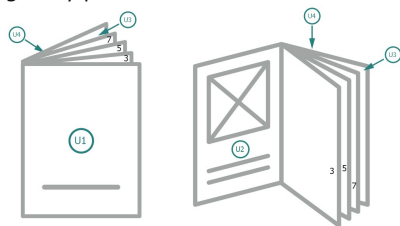

Broszury zszywane klamrami, format poziomy, DL

okładka
Ilość stron

Kolejność stron

Konieczniewie ustawiać strony w kolejności oraz pojedynczo.

gotowy produkt

Zwróć uwagę na wskazówki dotyczące danych do druku

spad:
2 mm

Odstęp bezpieczeństwa:

5 mm

Odstęp tekstu/informacji od krawędzi formatu końcowego, zapobiega to obcięciu tekstu.

Objaśnienie symboli

Spadu

Kierunek czytania

Format końcowy

Format danych

Zwróć uwagę:

Ustaw jak podano dodatek na spad i odstęp bezpieczeństwa.

Ustaw kolory tła, zdjęcia lub grafiki aż do krawędzi formatu danych.

Podczas produkcji w wyniku docinania, wykrajania lub składania mogą wystąpić tolerancje.