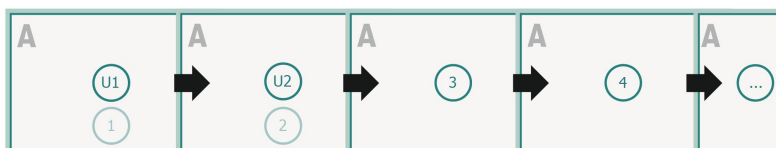

Broszury format poziomy na naturalnym papierze ekologicznym, połowa A4

okładka
Ilość stron

Kolejność stron

Konieczniewie ustawiać strony w kolejności oraz pojedynczo.

gotowy produkt

Zwróć uwagę na wskazówki dotyczące danych do druku

spad:
2 mm

Odstęp bezpieczeństwa:

5 mm

Odstęp tekstu/informacji od krawędzi formatu końcowego, zapobiega to obcięciu tekstu.

Objaśnienie symboli

Spadu

Kierunek czytania

Format końcowy

Format danych

Zwróć uwagę:

Ustaw jak podano dodatek na spad i odstęp bezpieczeństwa.

Ustaw kolory tła, zdjęcia lub grafiki aż do krawędzi formatu danych.

Podczas produkcji w wyniku docinania, wykrajania lub składania mogą wystąpić tolerancje.