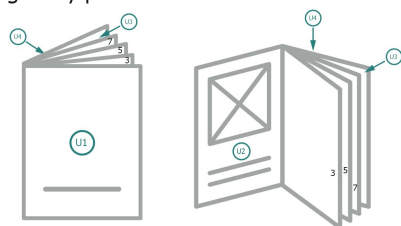

Broszury format poziomy na naturalnym papierze ekologicznym, połowa A4

okładka
Ilość stron

Kolejność stron

Konieczniewie ustawiać strony w kolejności oraz pojedynczo.

gotowy produkt

Zwróć uwagę na wskazówki dotyczące danych do druku

spad:
2 mm

Odstęp bezpieczeństwa:

5 mm

Odstęp tekstu/informacji od krawędzi formatu końcowego, zapobiega to obcięciu tekstu.

Objaśnienie symboli

Spadu

Kierunek czytania

Format końcowy

Format danych

Zwróć uwagę:

Ustaw jak podano dodatek na spad i odstęp bezpieczeństwa.

Ustaw kolory tła, zdjęcia lub grafiki aż do krawędzi formatu danych.

Podczas produkcji w wyniku docinania, wykrajania lub składania mogą wystąpić tolerancje.

5 mm

Odstęp tekstu/informacji od krawędzi formatu końcowego, zapobiega to obcięciu tekstu.

Objaśnienie symboli

Spadu

Kierunek czytania

Format końcowy

Format danych

Zwróć uwagę: