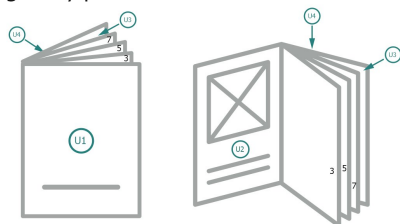

Broszury format poziomy na naturalnym papierze ekologicznym, A6

okładka
Ilość stron

Kolejność stron

Konieczniewie ustawiać strony w kolejności oraz pojedynczo.

gotowy produkt

Zwróć uwagę na wskazówki dotyczące danych do druku

spad:
2 mm

Odstęp bezpieczeństwa:

5 mm

Odstęp tekstu/informacji od krawędzi formatu końcowego, zapobiega to obcięciu tekstu.

Objaśnienie symboli

Spadu

Kierunek czytania

Format końcowy

Format danych

Zwróć uwagę:

Ustaw jak podano dodatek na spad i odstęp bezpieczeństwa.

Ustaw kolory tła, zdjęcia lub grafiki aż do krawędzi formatu danych.

Podczas produkcji w wyniku docinania, wykrajania lub składania mogą wystąpić tolerancje.

5 mm

Odstęp tekstu/informacji od krawędzi formatu końcowego, zapobiega to obcięciu tekstu.

Objaśnienie symboli

Spadu

Kierunek czytania

Format końcowy

Format danych

Zwróć uwagę: