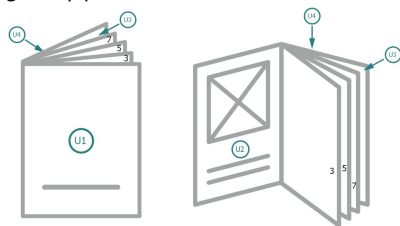

Broszury zszywane klamrami, format poziomy, 24 x 17 cm

okładka
Ilość stron

Kolejność stron

Konieczniewie ustawiać strony w kolejności oraz pojedynczo.

gotowy produkt

Zwróć uwagę na wskazówki dotyczące danych do druku

spad:
2 mm

Odstęp bezpieczeństwa:

5 mm

Odstęp tekstu/informacji od krawędzi formatu końcowego, zapobiega to obcięciu tekstu.

Objaśnienie symboli

Spadu

Kierunek czytania

Format końcowy

Format danych

Zwróć uwagę:

Ustaw jak podano dodatek na spad i odstęp bezpieczeństwa.

Ustaw kolory tła, zdjęcia lub grafiki aż do krawędzi formatu danych.

Podczas produkcji w wyniku docinania, wykrajania lub składania mogą wystąpić tolerancje.