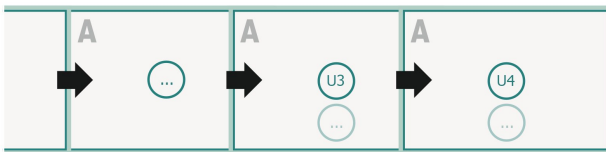

Broszury zszywane klamrami, format poziomy, DL specjalny

okładka
Ilość stron

Kolejność stron

Konieczniewie ustawiać strony w kolejności oraz pojedynczo.

gotowy produkt

Zwróć uwagę na wskazówki dotyczące danych do druku

spad:
2 mm

Odstęp bezpieczeństwa:

5 mm

Odstęp tekstu/informacji od krawędzi formatu końcowego, zapobiega to obcięciu tekstu.

Objaśnienie symboli

Spadu

Kierunek czytania

Format końcowy