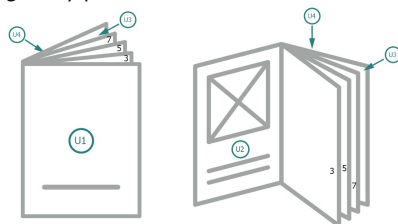

Broszury zszywane klamrami, format poziomy, DL specjalny

okładka
Ilość stron

Kolejność stron

Konieczniewie ustawiać strony w kolejności oraz pojedynczo.

gotowy produkt

Zwróć uwagę na wskazówki dotyczące danych do druku

spad:
2 mm

Odstęp bezpieczeństwa:

5 mm

Odstęp tekstu/informacji od krawędzi formatu końcowego, zapobiega to obcięciu tekstu.

Objaśnienie symboli

Spadu

Kierunek czytania

Format końcowy

Format danych

Zwróć uwagę:

Ustaw jak podano dodatek na spad i odstęp bezpieczeństwa.

Ustaw kolory tła, zdjęcia lub grafiki aż do krawędzi formatu danych.

Podczas produkcji w wyniku docinania, wykrajania lub składania mogą wystąpić tolerancje.

Ilość stron

Kolejność stron

Konieczne ustawiać strony w kolejności oraz pojedynczo.

Zwróć uwagę na wskazówki dotyczące danych do druku

spad:

2 mm

Odstęp bezpieczeństwa:

5 mm