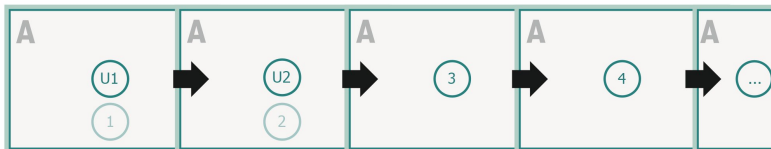

Broszury zszywane klamrami, format poziomy, DL specjalny

okładka
Ilość stron

Kolejność stron

Konieczniewie ustawiać strony w kolejności oraz pojedynczo.

gotowy produkt

Zwróć uwagę na wskazówki dotyczące danych do druku

spad:
2 mm

Odstęp bezpieczeństwa:

5 mm

Odstęp tekstu/informacji od krawędzi formatu końcowego, zapobiega to obcięciu tekstu.

Objaśnienie symboli

Spadu

Kierunek czytania

Format końcowy

Format danych

Zwróć uwagę:

Ustaw jak podano dodatek na spad i odstęp bezpieczeństwa.

Ustaw kolory tła, zdjęcia lub grafiki aż do krawędzi formatu danych.

Podczas produkcji w wyniku docinania, wykrajania lub składania mogą wystąpić tolerancje.