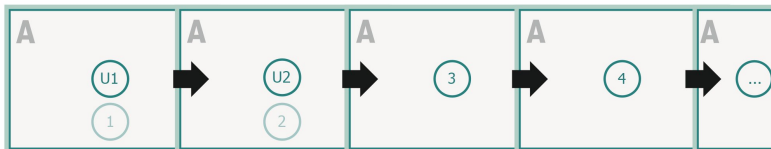

Broszury format poziomy na naturalnym papierze ekologicznym, 21 x 28 cm

okładka
Ilość stron

Kolejność stron

Konieczniewie ustawiać strony w kolejności oraz pojedynczo.

gotowy produkt

Zwróć uwagę na wskazówki dotyczące danych do druku

spad:
2 mm

Odstęp bezpieczeństwa:

5 mm

Odstęp tekstu/informacji od krawędzi formatu końcowego, zapobiega to obcięciu tekstu.

Objaśnienie symboli

Spadu

Kierunek czytania

Format końcowy

Format danych

Zwróć uwagę:

Ustaw jak podano dodatek na spad i odstęp bezpieczeństwa.

Ustaw kolory tła, zdjęcia lub grafiki aż do krawędzi formatu danych.

Podczas produkcji w wyniku docinania, wykrajania lub składania mogą wystąpić tolerancje.