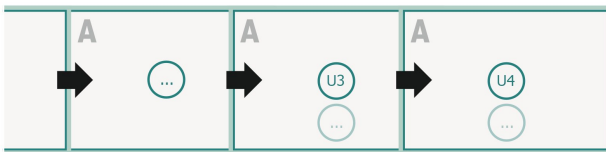

Broszury format poziomy na naturalnym papierze ekologicznym, 21 x 28 cm

okładka
Ilość stron

Kolejność stron

Konieczniewie ustawiać strony w kolejności oraz pojedynczo.

gotowy produkt

Zwróć uwagę na wskazówki dotyczące danych do druku

spad:
2 mm

Odstęp bezpieczeństwa:

5 mm

Odstęp tekstu/informacji od krawędzi formatu końcowego, zapobiega to obcięciu tekstu.

Objaśnienie symboli

Spadu

Kierunek czytania

Format końcowy