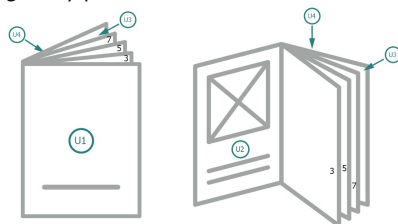

Broszury format poziomy na naturalnym papierze ekologicznym, 21 x 28 cm

okładka
Ilość stron

Kolejność stron

Konieczniewie ustawiać strony w kolejności oraz pojedynczo.

gotowy produkt

Zwróć uwagę na wskazówki dotyczące danych do druku

spad:
2 mm

Odstęp bezpieczeństwa:

5 mm

Odstęp tekstu/informacji od krawędzi formatu końcowego, zapobiega to obcięciu tekstu.

Objaśnienie symboli

Spadu

Kierunek czytania

Format końcowy

Format danych

Zwróć uwagę:

Ustaw jak podano dodatek na spad i odstęp bezpieczeństwa.

Ustaw kolory tła, zdjęcia lub grafiki aż do krawędzi formatu danych.

Podczas produkcji w wyniku docinania, wykrajania lub składania mogą wystąpić tolerancje.

5 mm

Odstęp tekstu/informacji od krawędzi formatu końcowego, zapobiega to obcięciu tekstu.

Objaśnienie symboli

 Spadu

 Kierunek czytania

 Format końcowy

 Format danych

Zwróć uwagę: