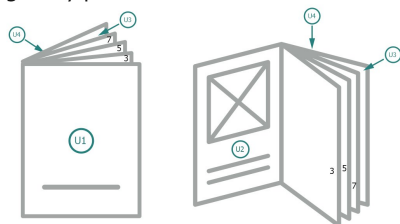

Broszury format poziomy na naturalnym papierze ekologicznym, DL

okładka
Ilość stron

Kolejność stron

Konieczniewie ustawiać strony w kolejności oraz pojedynczo.

gotowy produkt

Zwróć uwagę na wskazówki dotyczące danych do druku

spad:
2 mm

Odstęp bezpieczeństwa:

5 mm

Odstęp tekstu/informacji od krawędzi formatu końcowego, zapobiega to obcięciu tekstu.

Objaśnienie symboli

Spadu

Kierunek czytania

Format końcowy

Format danych

Zwróć uwagę:

Ustaw jak podano dodatek na spad i odstęp bezpieczeństwa.

Ustaw kolory tła, zdjęcia lub grafiki aż do krawędzi formatu danych.

Podczas produkcji w wyniku docinania, wykrajania lub składania mogą wystąpić tolerancje.

5 mm

Odstęp tekstu/informacji od krawędzi formatu końcowego, zapobiega to obcięciu tekstu.

Objaśnienie symboli

Spadu

Kierunek czytania

Format końcowy

Format danych

Zwróć uwagę: