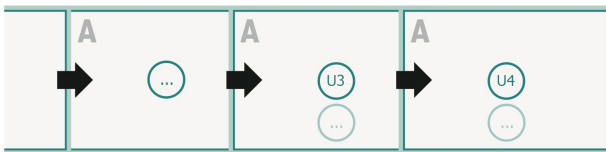

Broszury format poziomy na naturalnym papierze ekologicznym, DL

okładka
Ilość stron

Kolejność stron

Konieczniewie ustawiać strony w kolejności oraz pojedynczo.

gotowy produkt

Zwróć uwagę na wskazówki dotyczące danych do druku

spad:
2 mm

Odstęp bezpieczeństwa:

5 mm

Odstęp tekstu/informacji od krawędzi formatu końcowego, zapobiega to obcięciu tekstu.

Objaśnienie symboli

Spadu

Kierunek czytania

Format końcowy