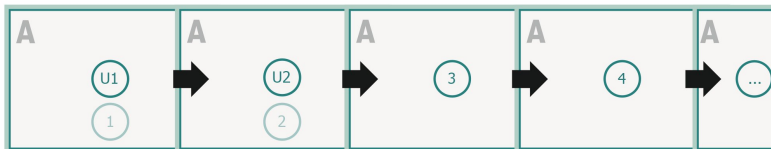

Broszury format poziomy na naturalnym papierze ekologicznym, DL

okładka
Ilość stron

Kolejność stron

Konieczniewie ustawiać strony w kolejności oraz pojedynczo.

gotowy produkt

Zwróć uwagę na wskazówki dotyczące danych do druku

spad:
2 mm

Odstęp bezpieczeństwa:

5 mm

Odstęp tekstu/informacji od krawędzi formatu końcowego, zapobiega to obcięciu tekstu.

Objaśnienie symboli

Spadu

Kierunek czytania

Format końcowy

Format danych

Zwróć uwagę:

Ustaw jak podano dodatek na spad i odstęp bezpieczeństwa.

Ustaw kolory tła, zdjęcia lub grafiki aż do krawędzi formatu danych.

Podczas produkcji w wyniku docinania, wykrajania lub składania mogą wystąpić tolerancje.