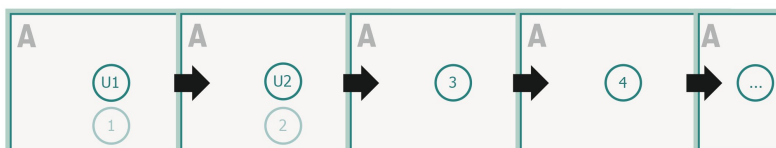

Broszury format poziomy na naturalnym papierze ekologicznym, A4

okładka
Ilość stron

Kolejność stron

Konieczniewie ustawiać strony w kolejności oraz pojedynczo.

gotowy produkt

Zwróć uwagę na wskazówki dotyczące danych do druku

spad:
2 mm

Odstęp bezpieczeństwa:

5 mm

Odstęp tekstu/informacji od krawędzi formatu końcowego, zapobiega to obcięciu tekstu.

Objaśnienie symboli

Spadu

Kierunek czytania

Format końcowy

Format danych

Zwróć uwagę:

Ustaw jak podano dodatek na spad i odstęp bezpieczeństwa.

Ustaw kolory tła, zdjęcia lub grafiki aż do krawędzi formatu danych.

Podczas produkcji w wyniku docinania, wykrajania lub składania mogą wystąpić tolerancje.