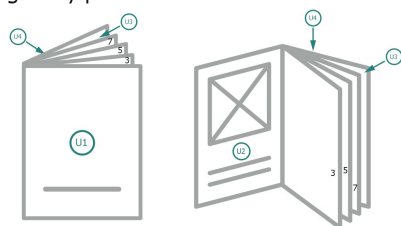

Broszury format poziomy na naturalnym papierze ekologicznym, A4

okładka
Ilość stron

Kolejność stron

Konieczniewie ustawiać strony w kolejności oraz pojedynczo.

gotowy produkt

Zwróć uwagę na wskazówki dotyczące danych do druku

spad:
2 mm

Odstęp bezpieczeństwa:

5 mm

Odstęp tekstu/informacji od krawędzi formatu końcowego, zapobiega to obcięciu tekstu.

Objaśnienie symboli

Spadu

Kierunek czytania

Format końcowy

Format danych

Zwróć uwagę:

Ustaw jak podano dodatek na spad i odstęp bezpieczeństwa.

Ustaw kolory tła, zdjęcia lub grafiki aż do krawędzi formatu danych.

Podczas produkcji w wyniku docinania, wykrajania lub składania mogą wystąpić tolerancje.

5 mm

Odstęp tekstu/informacji od krawędzi formatu końcowego, zapobiega to obcięciu tekstu.

Objaśnienie symboli

Spadu

Kierunek czytania

Format końcowy

Format danych

Zwróć uwagę: