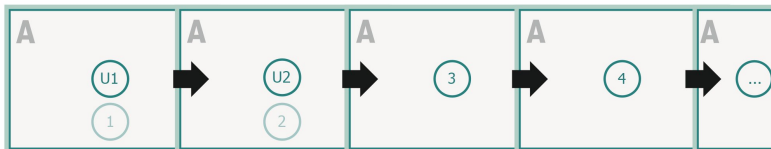

Broszury zszywane klamrami, format poziomy, A6

okładka
Ilość stron

Kolejność stron

Konieczniewie ustawiać strony w kolejności oraz pojedynczo.

gotowy produkt

Zwróć uwagę na wskazówki dotyczące danych do druku

spad:
2 mm

Odstęp bezpieczeństwa:

5 mm

Odstęp tekstu/informacji od krawędzi formatu końcowego, zapobiega to obcięciu tekstu.

Objaśnienie symboli

Spadu

Kierunek czytania

Format końcowy

Format danych

Zwróć uwagę:

Ustaw jak podano dodatek na spad i odstęp bezpieczeństwa.

Ustaw kolory tła, zdjęcia lub grafiki aż do krawędzi formatu danych.

Podczas produkcji w wyniku docinania, wykrajania lub składania mogą wystąpić tolerancje.