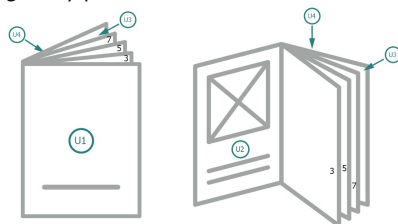

Broszury zszywane klamrami, format poziomy, A6

okładka
Ilość stron

Kolejność stron

Konieczniewie ustawiać strony w kolejności oraz pojedynczo.

gotowy produkt

Zwróć uwagę na wskazówki dotyczące danych do druku

spad:
2 mm

Odstęp bezpieczeństwa:

5 mm

Odstęp tekstu/informacji od krawędzi formatu końcowego, zapobiega to obcięciu tekstu.

Objaśnienie symboli

Spadu

Kierunek czytania

Format końcowy

Format danych

Zwróć uwagę:

Ustaw jak podano dodatek na spad i odstęp bezpieczeństwa.

Ustaw kolory tła, zdjęcia lub grafiki aż do krawędzi formatu danych.

Podczas produkcji w wyniku docinania, wykrajania lub składania mogą wystąpić tolerancje.

Ilość stron

Kolejność stron

Konieczne ustawiać strony w kolejności oraz pojedynczo.

Zwróć uwagę na wskazówki dotyczące danych do druku

spad:

2 mm

Odstęp bezpieczeństwa:

5 mm