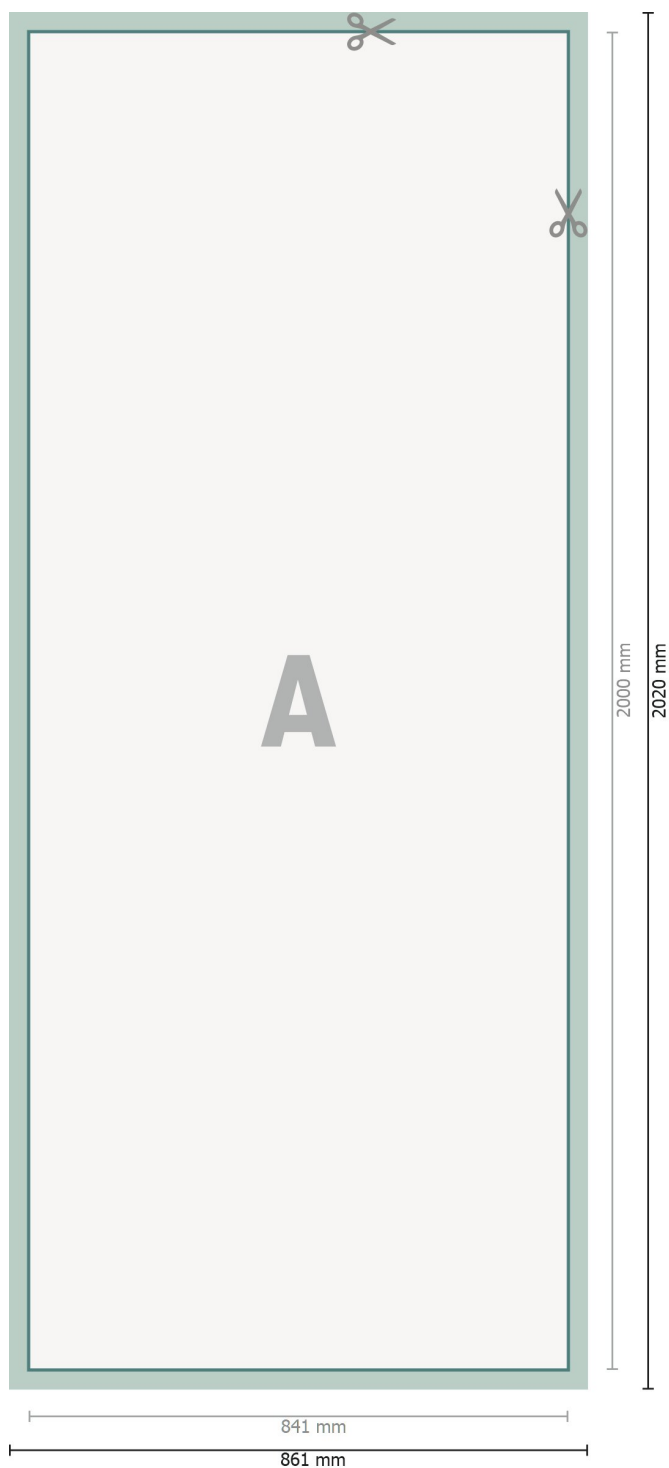

Plakaty tekstylne wraz z profilami aluminiowymi, 84,1 x 200 cm

**Format danych (wraz z 10 mm dodatkiem na szycie):**

86,1 x 202 cm

Dodatkiem na szycie:

10 mm

Format końcowy:

84,1 x 200 cm

Odstęp bezpieczeństwa:

4 mm

Odstęp tekstu/informacji od krawędzi formatu końcowego, zapobiega to obcięciu tekstu.

Objaśnienie symboli

A Kierunek czytania

 Format końcowy

 Format danych

 dodatkiem na szycie

Zwróć uwagę:

Ustaw jak podano dodatek na spód i odstęp bezpieczeństwa.

Ustaw kolory tła, zdjęcia lub grafiki aż do krawędzi formatu danych.

Podczas produkcji w wyniku docinania, wykrajania lub składania mogą wystąpić tolerancje.