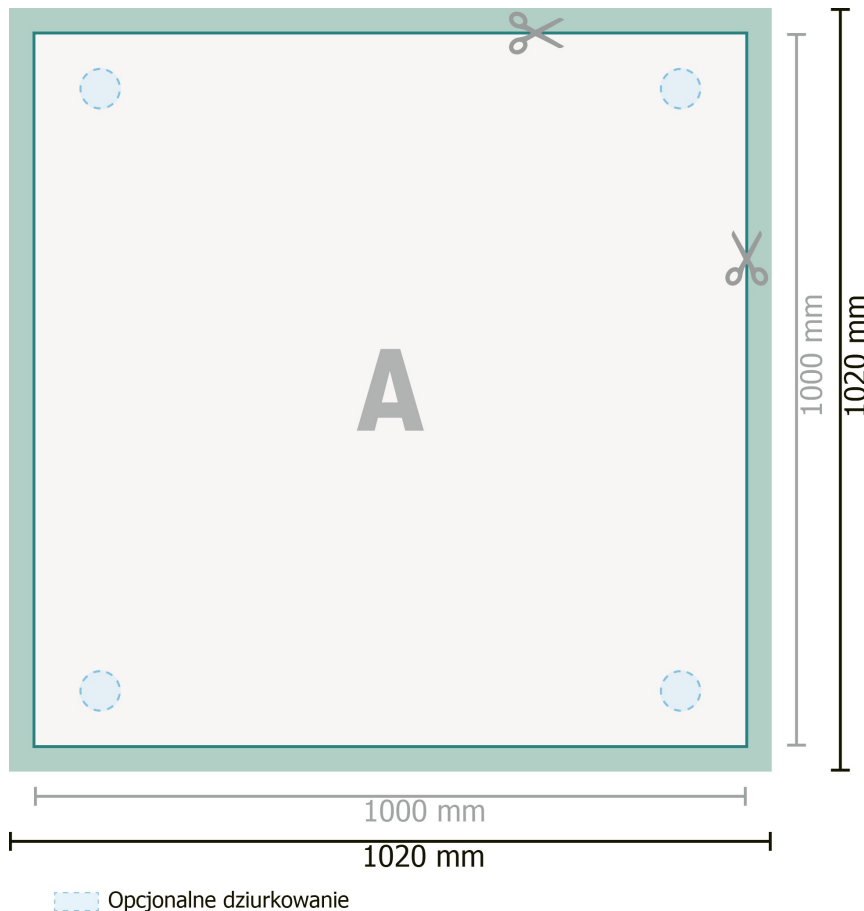

Karta Danych

Aluminiowa płyta kompozytowa, 100 x 100 cm

Format danych (wraz z 10 mm spadem):

102 x 102 cm

Format końcowy:

100 x 100 cm

spad:

10 mm

Odstęp bezpieczeństwa:

4 mm

Odstęp tekstu/informacji od krawędzi formatu końcowego, zapobiega to obcięciu tekstu.

Objaśnienie symboli

 Spadu

 Kierunek czytania

 Format końcowy

 Format danych

 Tutaj tniemy/wykrawamy Twój produkt

Zwróć uwagę:

Ustaw jak podano dodatek na spad i odstęp bezpieczeństwa.

Ustaw kolory tła, zdjęcia lub grafiki aż do krawędzi formatu danych.

Podczas produkcji w wyniku docinania, wykrajania lub składania mogą wystąpić tolerancje.