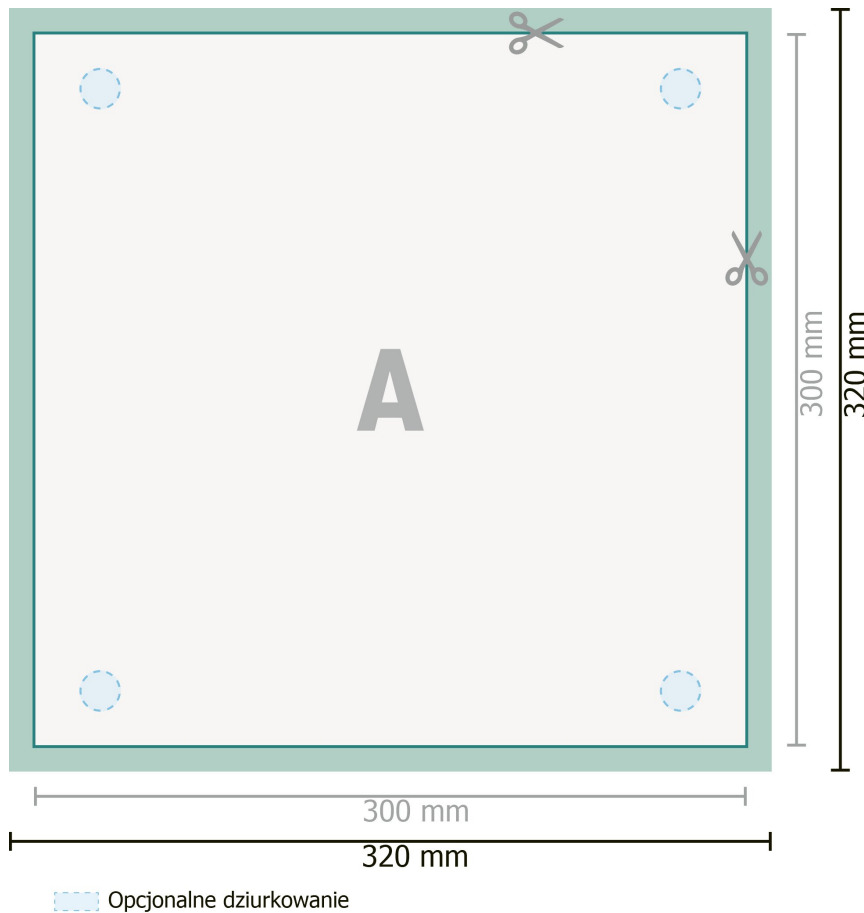

Karta Danych

Aluminiowa płyta kompozytowa, 30 x 30 cm

Format danych (wraz z 10 mm spadem):

32 x 32 cm

Format końcowy:

30 x 30 cm

spad:

10 mm

Odstęp bezpieczeństwa:

4 mm

Odstęp tekstu/informacji od krawędzi formatu końcowego, zapobiega to obcięciu tekstu.

Objaśnienie symboli

 Spadu

 Kierunek czytania

 Format końcowy

 Format danych

 Tutaj tniemy/wykrawamy Twój produkt

Zwróć uwagę:

Ustaw jak podano dodatek na spad i odstęp bezpieczeństwa.

Ustaw kolory tła, zdjęcia lub grafiki aż do krawędzi formatu danych.

Podczas produkcji w wyniku docinania, wykrajania lub składania mogą wystąpić tolerancje.