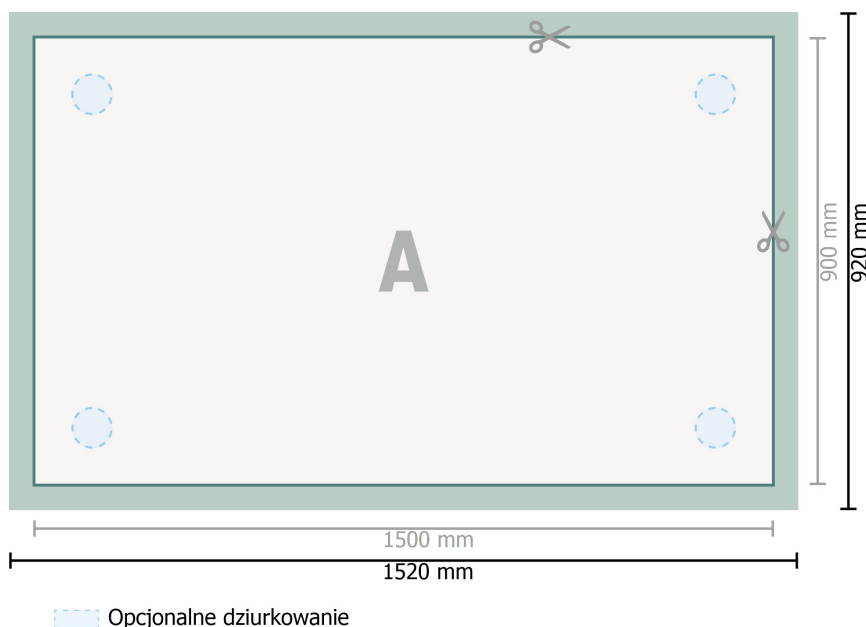

Karta Danych

Aluminiowa płyta kompozytowa, 150 x 90 cm

Format danych (wraz z 10 mm spadem):

152 x 92 cm

Format końcowy:

150 x 90 cm

spad:

10 mm

Odstęp bezpieczeństwa:

4 mm

Odstęp tekstu/informacji od krawędzi formatu końcowego, zapobiega to obcięciu tekstu.

Objaśnienie symboli

 Spadu

 Kierunek czytania

 Format końcowy

 Format danych

 Tutaj tniemy/wykrawamy Twój produkt

Zwróć uwagę:

Ustaw jak podano dodatek na spad i odstęp bezpieczeństwa.

Ustaw kolory tła, zdjęcia lub grafiki aż do krawędzi formatu danych.

Podczas produkcji w wyniku docinania, wykrajania lub składania mogą wystąpić tolerancje.