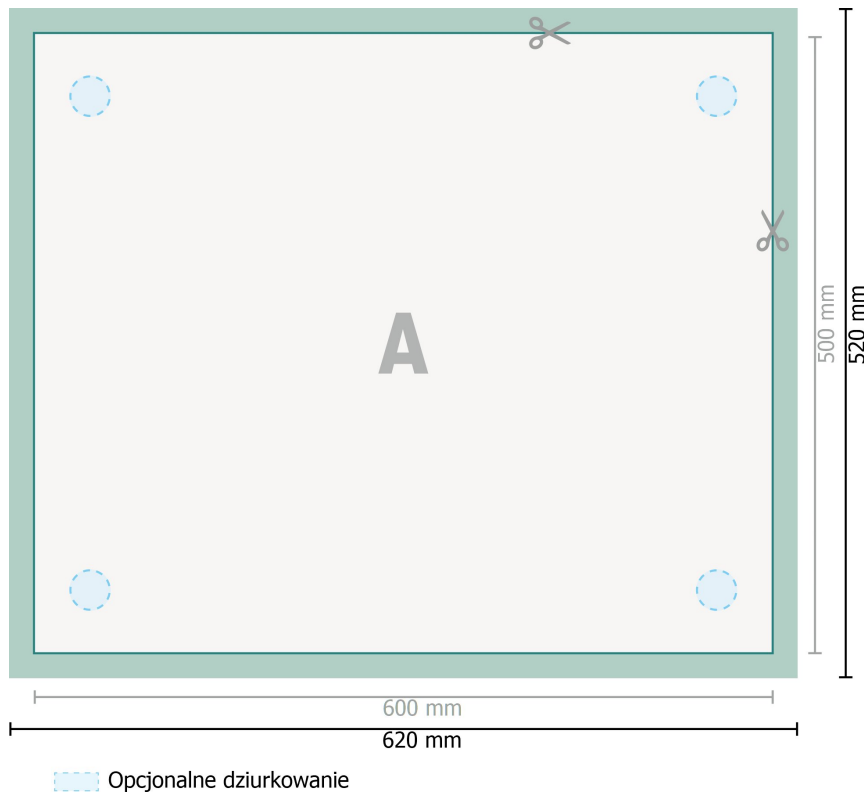

Karta Danych

Aluminiowa płyta kompozytowa, 60 x 50 cm

☐ Opcjonalne dziurkowanie

Format danych (wraz z 10 mm spadem):

62 x 52 cm

Format końcowy:

60 x 50 cm

spad:

10 mm

Odstęp bezpieczeństwa:

4 mm

Odstęp tekstu/informacji od krawędzi formatu końcowego, zapobiega to obcięciu tekstu.

Objaśnienie symboli

▬ Spadu

A Kierunek czytania

┌─┐ Format końcowy

┌─┐ Format danych

✂ Tutaj tniemy/wykrawamy Twój produkt

Zwróć uwagę:

Ustaw jak podano dodatek na spad i odstęp bezpieczeństwa.

Ustaw kolory tła, zdjęcia lub grafiki aż do krawędzi formatu danych.

Podczas produkcji w wyniku docinania, wykrajania lub składania mogą wystąpić tolerancje.