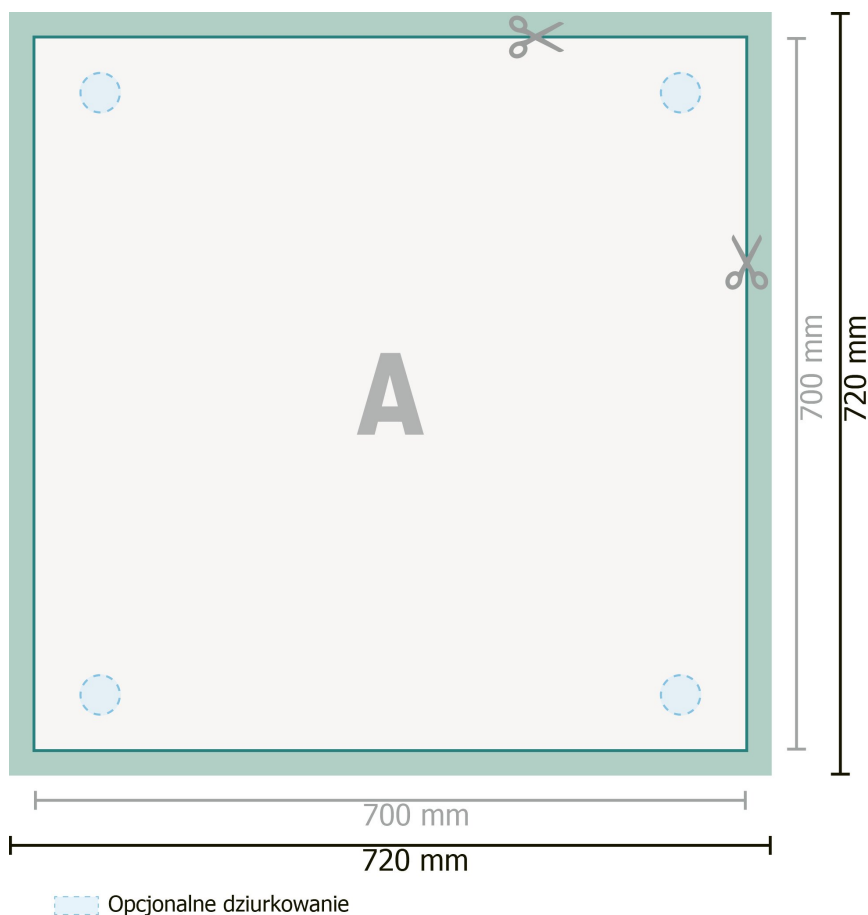

Karta Danych

Aluminiowa płyta kompozytowa, 70 x 70 cm

Format danych (wraz z 10 mm spadem):

72 x 72 cm

Format końcowy:

70 x 70 cm

spad:

10 mm

Odstęp bezpieczeństwa:

4 mm

Odstęp tekstu/informacji od krawędzi formatu końcowego, zapobiega to obcięciu tekstu.

Objaśnienie symboli

 Spadu

 Kierunek czytania

 Format końcowy

 Format danych

 Tutaj tniemy/wykrawamy Twój produkt

Zwróć uwagę:

Ustaw jak podano dodatek na spad i odstęp bezpieczeństwa.

Ustaw kolory tła, zdjęcia lub grafiki aż do krawędzi formatu danych.

Podczas produkcji w wyniku docinania, wykrajania lub składania mogą wystąpić tolerancje.