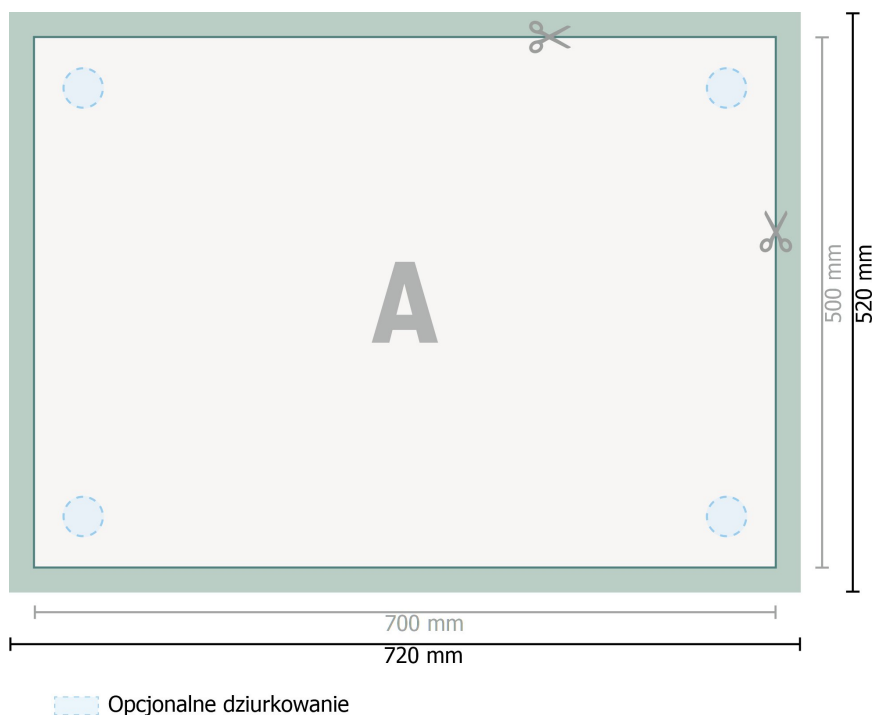

Karta Danych

Aluminiowa płyta kompozytowa, 70 x 50 cm

Format danych (wraz z 10 mm spadem):

72 x 52 cm

Format końcowy:

70 x 50 cm

spad:

10 mm

Odstęp bezpieczeństwa:

4 mm

Odstęp tekstu/informacji od krawędzi formatu końcowego, zapobiega to obcięciu tekstu.

Objaśnienie symboli

 Spadu

 Kierunek czytania

 Format końcowy

 Format danych

 Tutaj tniemy/wykrawamy Twój produkt

Zwróć uwagę:

Ustaw jak podano dodatek na spad i odstęp bezpieczeństwa.

Ustaw kolory tła, zdjęcia lub grafiki aż do krawędzi formatu danych.

Podczas produkcji w wyniku docinania, wykrajania lub składania mogą wystąpić tolerancje.