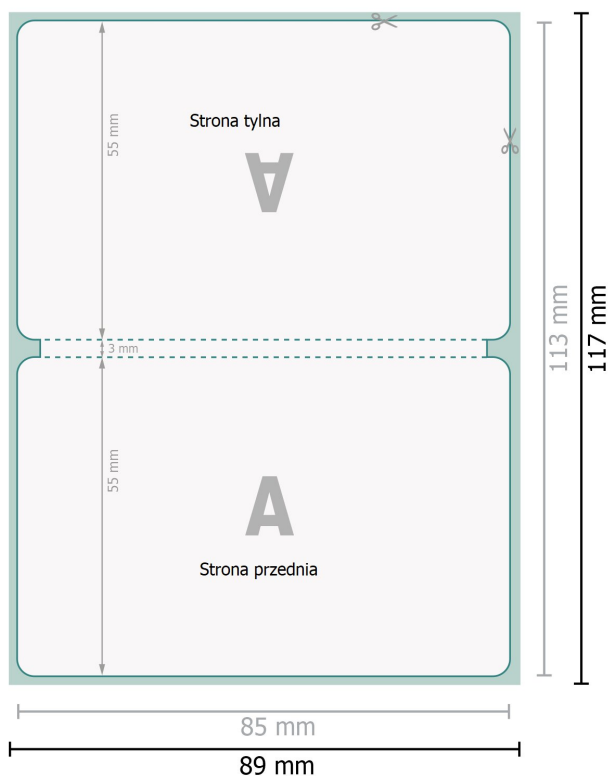

Samoprzylepne zakładki indeksujące z okładką

Strona zewnętrzna

Format danych (wraz z 2 mm spadem):

8,9 x 11,7 cm

spad:

2 mm

Format końcowy:

8,5 x 11,3 cm

Odstęp bezpieczeństwa:

4 mm

Odstęp tekstu/informacji od krawędzi formatu końcowego, zapobiega to obcięciu tekstu.

Strona wewnętrzna

Objaśnienie symboli

-  Spadu
-  Kierunek czytania
-  Format końcowy
-  Format danych
-  Tutaj tnijemy/wykrawamy Twój produkt
-  niewidoczne
-  Bigowanie/Składanie (falcowanie)

Zwróć uwagę:

Ustaw jak podano dodatek na spad i odstęp bezpieczeństwa.

Ustaw kolory tła, zdjęcia lub grafiki aż do krawędzi formatu danych.

Podczas produkcji w wyniku docinania, wykrajania lub składania mogą wystąpić tolerancje.