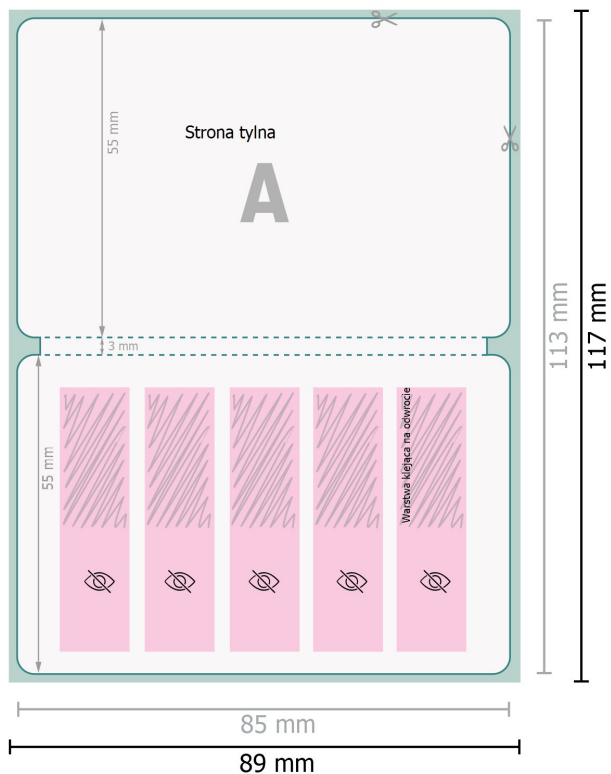

Samoprzylepne zakładki indeksujące z okładką

Strona zewnętrzna

Format danych (wraz z 2 mm spadem):

8,9 x 11,7 cm

spad:

2 mm

Format końcowy:

8,5 x 11,3 cm

Odstęp bezpieczeństwa:

4 mm

Odstęp tekstu/informacji od krawędzi formatu końcowego, zapobiega to obcięciu tekstu.

Strona wewnętrzna

Objaśnienie symboli

-  Spadu
-  Kierunek czytania
-  Format końcowy
-  Format danych
-  Tutaj tnijemy/wykrawamy Twój produkt
-  niewidoczne
-  Bigowanie/Składanie (falcowanie)

Zwróć uwagę:

Ustaw jak podano dodatek na spad i odstęp bezpieczeństwa.

Ustaw kolory tła, zdjęcia lub grafiki aż do krawędzi formatu danych.

Podczas produkcji w wyniku docinania, wykrajania lub składania mogą wystąpić tolerancje.