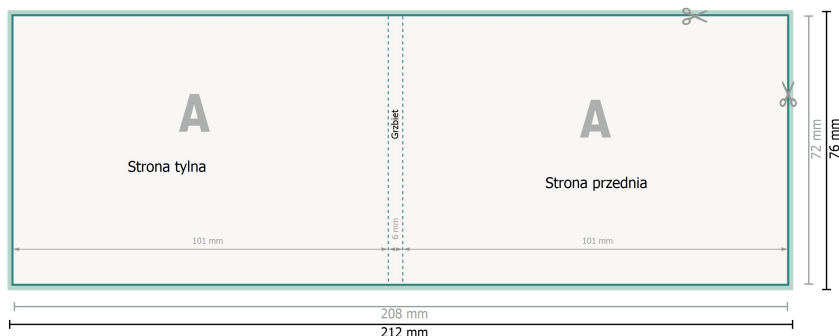

Notesy samoprzylepne, Format poziomy, 10 x 7,2 cm

Otwarcie książkowe

spad:

2 mm

Format końcowy:

20,8 x 7,2 cm

Odstęp bezpieczeństwa:

4 mm

Odstęp tekstu/informacji od krawędzi formatu końcowego, zapobiega to obcięciu tekstu.

Objaśnienie symboli

 Spadu

 Kierunek czytania

 Format końcowy

 Format danych

 Tutaj tnijemy/wykrawamy Twój produkt

Zwróć uwagę:

Wskazówki odnośnie danych do druku znajdziesz w menu *Dane do druku* na www.onlineprinters.pl

Notesy samoprzylepne, Format poziomy, 10 x 7,2 cm

Otwarcie książkowe

spad:

2 mm

Format końcowy:

20,8 x 7,2 cm

Odstęp bezpieczeństwa:

4 mm

Odstęp tekstu/informacji od krawędzi formatu końcowego, zapobiega to obcięciu tekstu.

Objaśnienie symboli

 Spadu

 Kierunek czytania

 Format końcowy

 Format danych

 Tutaj tnijemy/wykrawamy Twój produkt