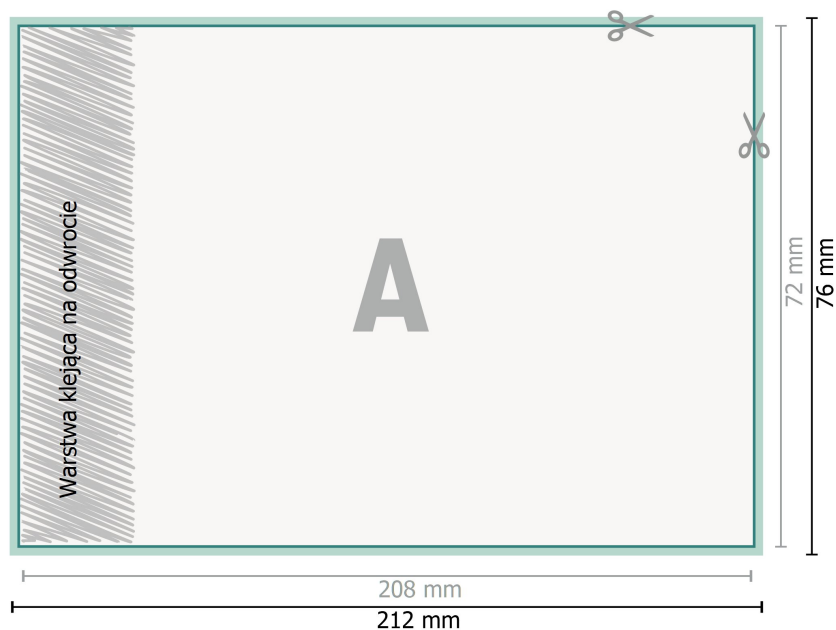

Notesy samoprzylepne, Format poziomy, 10 x 7,2 cm

Otwarcie książkowe

spad:

2 mm

Format końcowy:

20,8 x 7,2 cm

Odstęp bezpieczeństwa:

4 mm

Odstęp tekstu/informacji od krawędzi formatu końcowego, zapobiega to obcięciu tekstu.

Objaśnienie symboli

 Spadu

 Kierunek czytania

 Format końcowy

 Format danych

 Tutaj tnijemy/wykrawamy Twój produkt

Zwróć uwagę:

Ustaw jak podano dodatek na spad i odstęp bezpieczeństwa.

Ustaw kolory tła, zdjęcia lub grafiki aż do krawędzi formatu danych.

Podczas produkcji w wyniku docinania, wykrajania lub składania mogą wystąpić tolerancje.

Wskazówki odnośnie danych do druku znajdziesz w menu *Dane do druku* na www.onlineprinters.pl

Notesy samoprzylepne, Format poziomy, 10 x 7,2 cm

Otwarcie książkowe

spad:

2 mm

Format końcowy:

20,8 x 7,2 cm

Odstęp bezpieczeństwa: