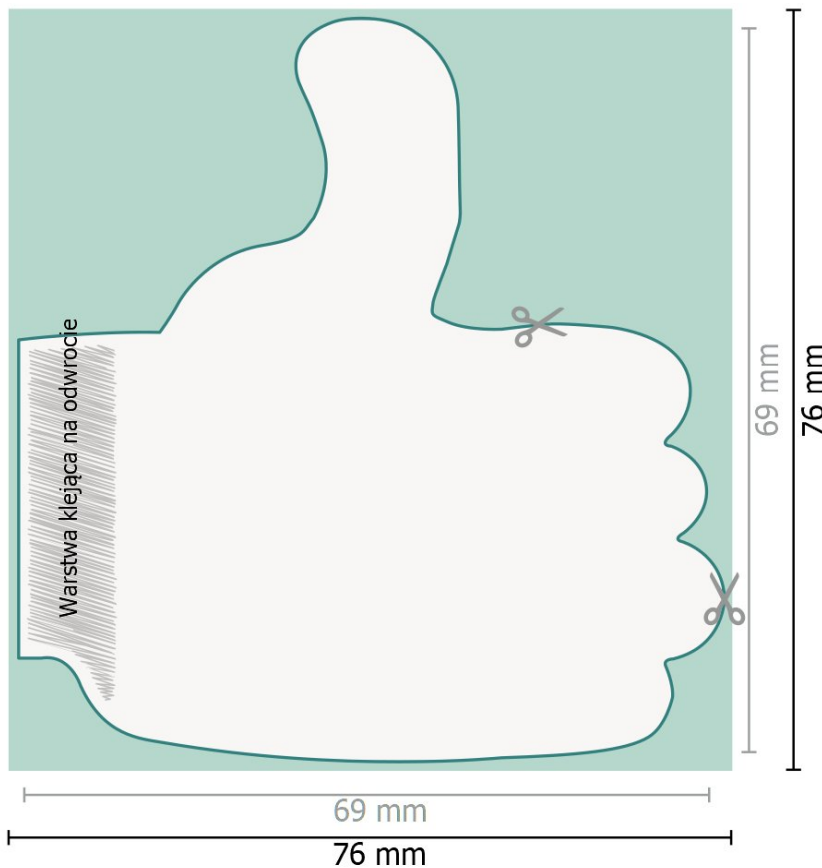

Notesy samoprzylepne, Kciuk do góry, 6,6 x 6,9 cm, 4/0

**Format danych (wraz z 3 mm spadem):**  
7,2 x 7,6 cm

**spad:**  
3 mm

**Format końcowy:**  
6,6 x 6,9 cm

**Odstęp bezpieczeństwa:**  
4 mm

Odstęp tekstu/informacji od krawędzi formatu końcowego, zapobiega to obcięciu tekstu.

#### Objaśnienie symboli

-  Spadu
-  Kierunek czytania
-  Format końcowy
-  Format danych
-  Tutaj tnijemy/wykrawamy Twój produkt

#### Zwróć uwagę:

Ustaw jak podano dodatek na spad i odstęp bezpieczeństwa.

Ustaw kolory tła, zdjęcia lub grafiki aż do krawędzi formatu danych.

Podczas produkcji w wyniku docinania, wykrajania lub składania mogą wystąpić tolerancje.