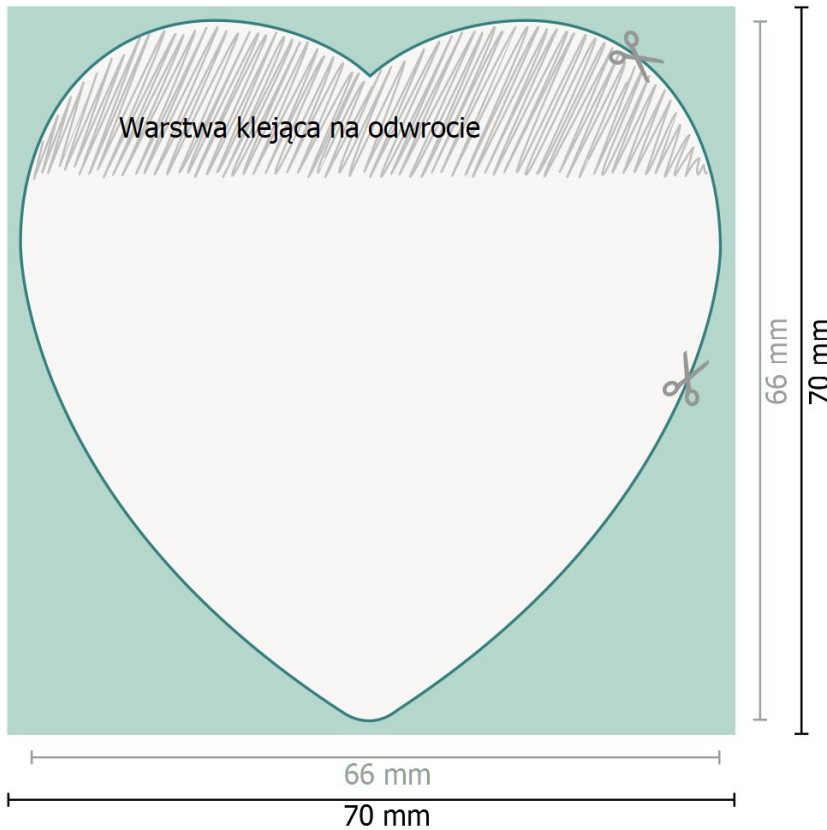

Serce

Format danych (wraz z 2 mm spadem):
7 x 7 cm

spad:
2 mm

Format końcowy:
6,6 x 6,6 cm

Odstęp bezpieczeństwa:
4 mm

Odstęp tekstu/informacji od krawędzi formatu końcowego, zapobiega to obcięciu tekstu.

Objaśnienie symboli

 Spadu

 Kierunek czytania

 Format końcowy

 Format danych

 Tutaj tnijemy/wykrawamy Twój produkt

Zwróć uwagę:

Ustaw jak podano dodatek na spad i odstęp bezpieczeństwa.

Ustaw kolory tła, zdjęcia lub grafiki aż do krawędzi formatu danych.