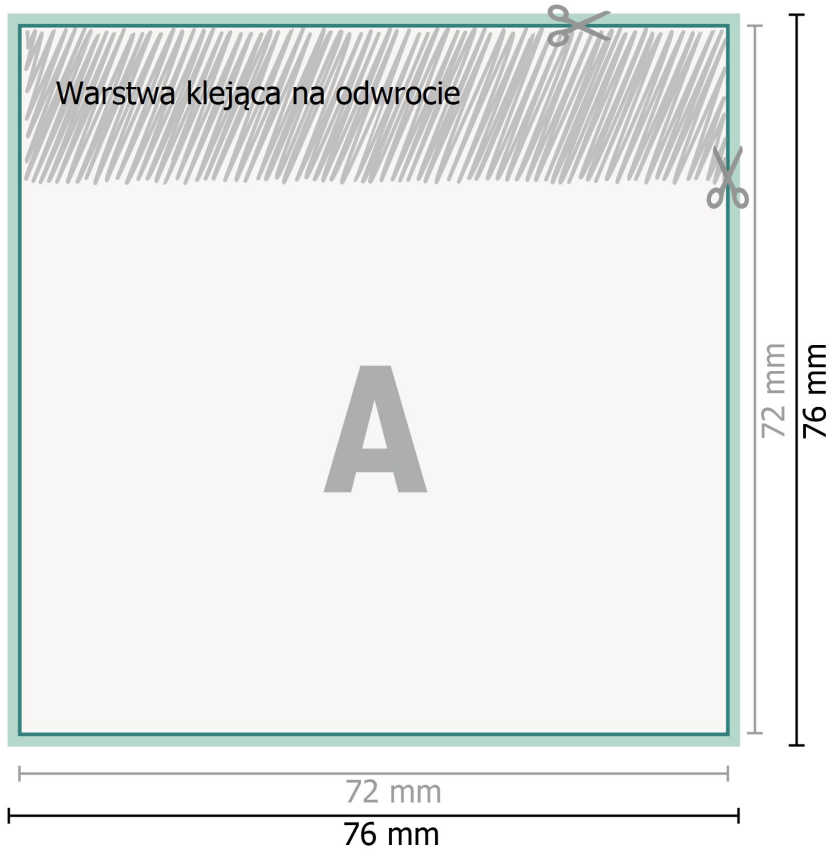

# Karta Danych

Notesy samoprzylepne, kwadrat, 7,2 x 7,2 cm

klejenie przy nagłówku

**Format danych (wraz z 2 mm spadem):**  
7,6 x 7,6 cm

**spad:**  
2 mm

**Format końcowy:**  
7,2 x 7,2 cm

**Odstęp bezpieczeństwa:**  
4 mm

Odstęp tekstu/informacji od krawędzi formatu końcowego, zapobiega to obcięciu tekstu.

## Objaśnienie symboli

 Spadu

 Kierunek czytania

 Format końcowy

 Format danych

 Tutaj tnijemy/wykrawamy Twój produkt

## Zwróć uwagę:

Ustaw jak podano dodatek na spad i odstęp bezpieczeństwa.

Ustaw kolory tła, zdjęcia lub grafiki aż do krawędzi formatu danych.

Podczas produkcji w wyniku docinania, wykrajania lub składania mogą wystąpić tolerancje.