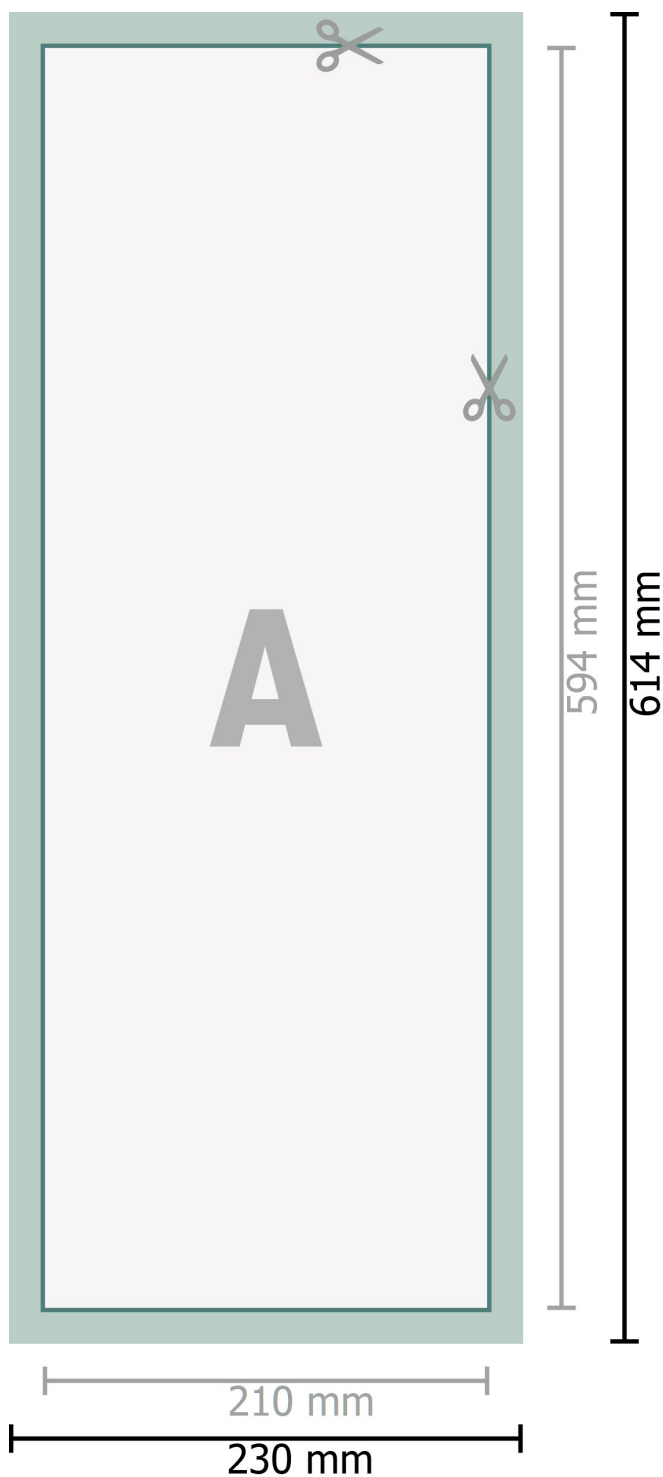

## Plakaty tekstylne wraz z profilami aluminiowymi, połowa A2

**Format danych (wraz z 10 mm dodatkiem na szycie):**

23 x 61,4 cm

**Dodatkiem na szycie:**

10 mm

**Format końcowy:**

21 x 59,4 cm

**Odstęp bezpieczeństwa:**

4 mm

Odstęp tekstu/informacji od krawędzi formatu końcowego, zapobiega to obcięciu tekstu.

**Objaśnienie symboli**

**A** Kierunek czytania

—|—|—| Formata końcowy

—|—|—| Formata danych

■ dodatkiem na szycie

**Zwróć uwagę:**

Ustaw jak podano dodatek na spad i odstęp bezpieczeństwa.

Ustaw kolory tła, zdjęcia lub grafiki aż do krawędzi formatu danych.

Podczas produkcji w wyniku docinania, wykrajania lub składania mogą wystąpić tolerancje.