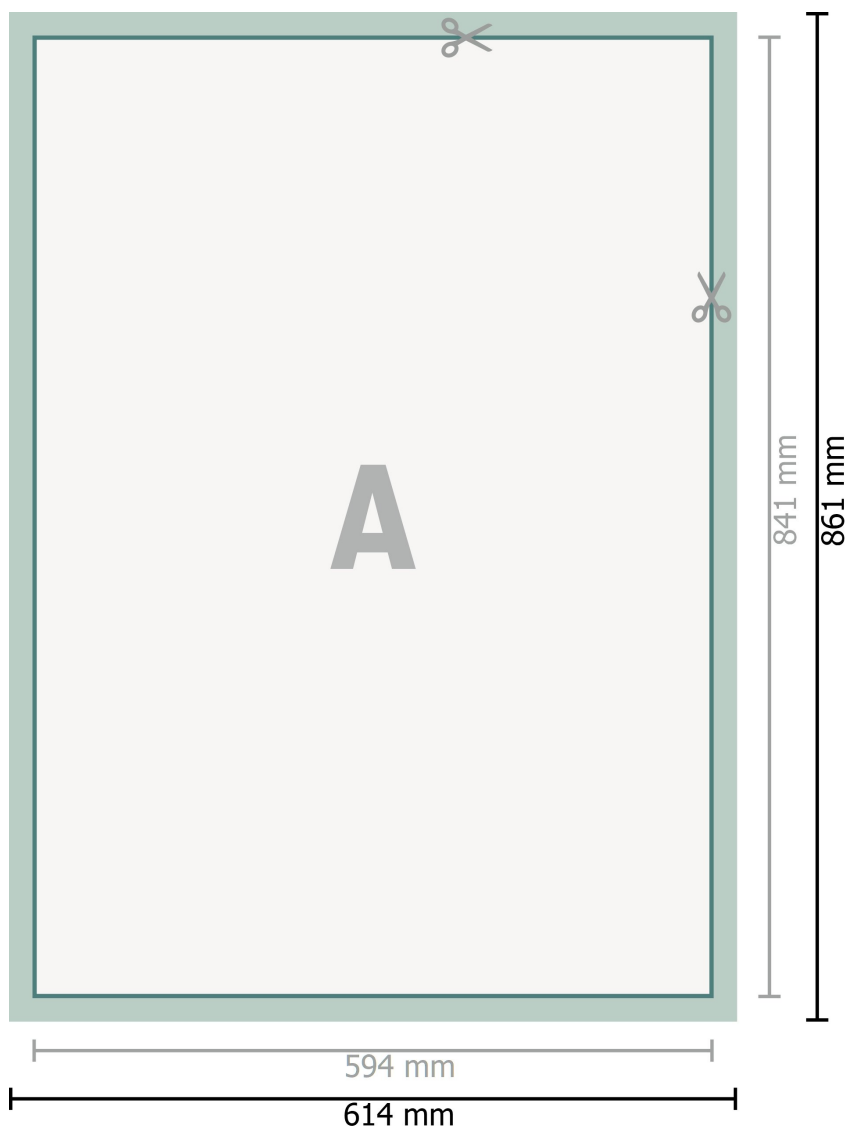

Plakaty tekstylne wraz z profilami aluminiowymi, A1

Format danych (wraz z 10 mm dodatkiem na szycie):

61,4 x 86,1 cm

Dodatkiem na szycie:

10 mm

Format końcowy:

59,4 x 84,1 cm

Odstęp bezpieczeństwa:

4 mm

Odstęp tekstu/informacji od krawędzi formatu końcowego, zapobiega to obcięciu tekstu.

Objaśnienie symboli

A Kierunek czytania

—|—|—| Format końcowy

—|—|—| Format danych

■ dodatkiem na szycie

Zwróć uwagę:

Ustaw jak podano dodatek na spad i odstęp bezpieczeństwa.

Ustaw kolory tła, zdjęcia lub grafiki aż do krawędzi formatu danych.

Podczas produkcji w wyniku docinania, wykrajania lub składania mogą wystąpić tolerancje.