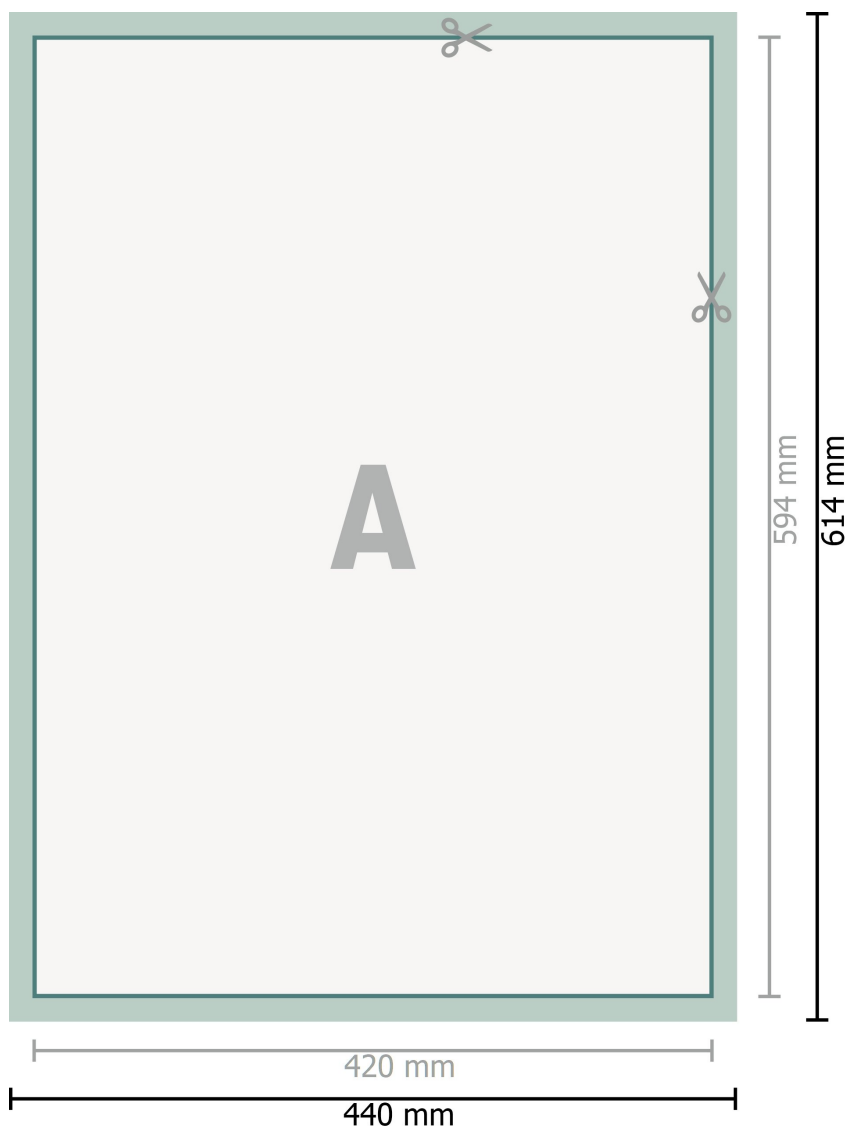

## Plakaty tekstylne wraz z profilami aluminiowymi, A2

**Format danych (wraz z 10 mm dodatkiem na szycie):**

44 x 61,4 cm

**Dodatkiem na szycie:**

10 mm

**Format końcowy:**

42 x 59,4 cm

**Odstęp bezpieczeństwa:**

4 mm

Odstęp tekstu/informacji od krawędzi formatu końcowego, zapobiega to obcięciu tekstu.

**Objaśnienie symboli**

**A** Kierunek czytania

—|—|—| Format końcowy

—|—|—| Format danych

■ dodatkiem na szycie

---

### Zwróć uwagę:

Ustaw jak podano dodatek na spód i odstęp bezpieczeństwa.

Ustaw kolory tła, zdjęcia lub grafiki aż do krawędzi formatu danych.

Podczas produkcji w wyniku docinania, wykrajania lub składania mogą wystąpić tolerancje.