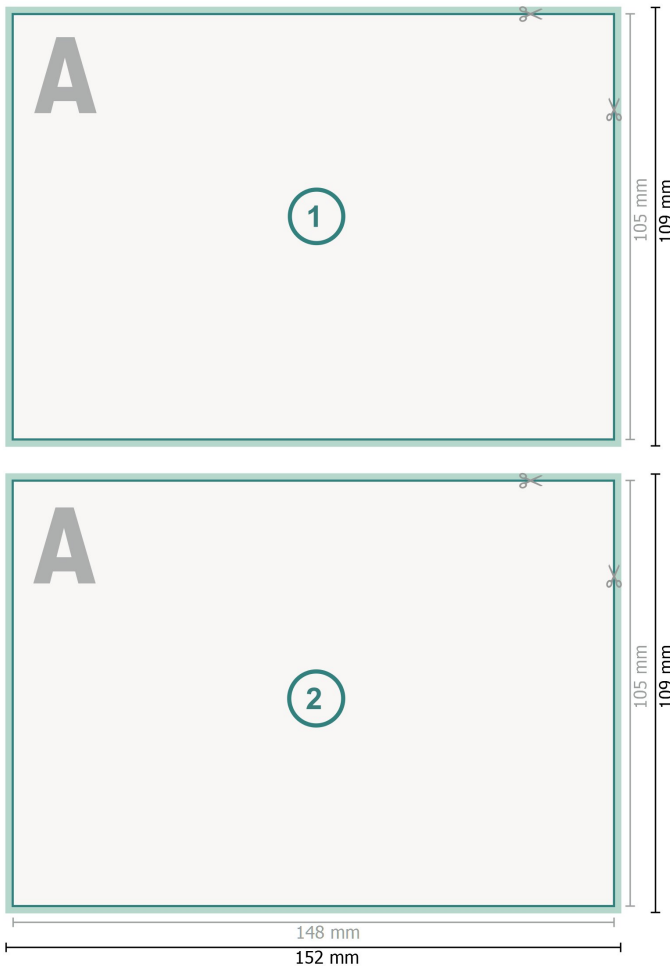

## Zaproszenia format poziomy, A6

### Objaśnienie symboli

-  Spadu
-  Kierunek czytania
-  Format końcowy
-  Format danych
-  Tutaj tniemy/wykrawamy Twój produkt

### Zwróć uwagę:

Ustaw jak podano dodatek na spad i odstęp bezpieczeństwa.

Ustaw kolory tła, zdjęcia lub grafiki aż do krawędzi formatu danych.

Podczas produkcji w wyniku docinania, wykrajania lub składania mogą wystąpić tolerancje.