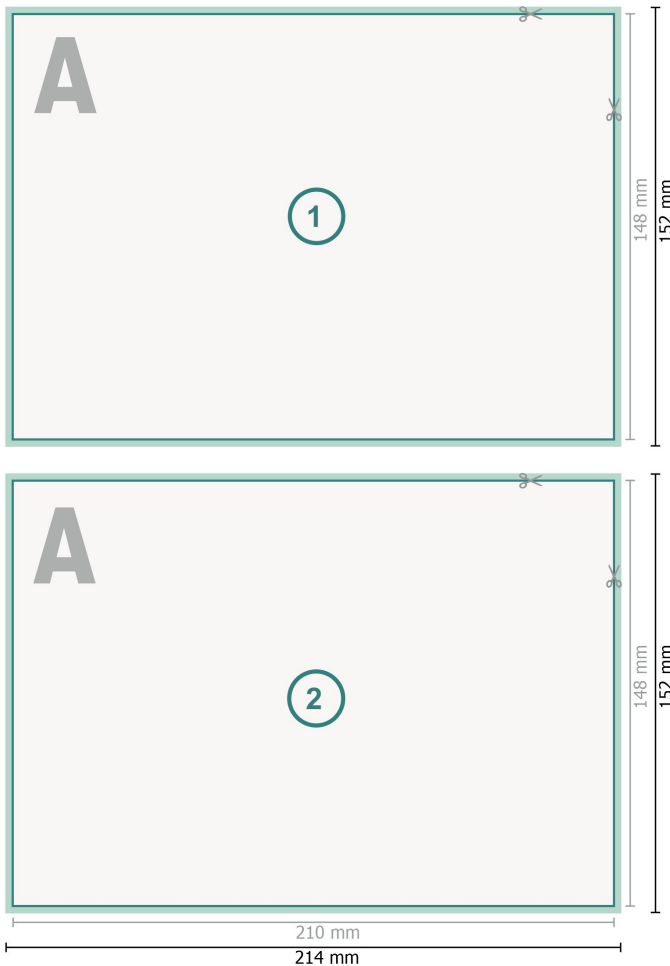

Zaproszenia format poziomy, A5

Objaśnienie symboli

-  Spadu
-  Kierunek czytania
-  Format końcowy
-  Format danych
-  Tutaj tniemy/wykrawamy Twój produkt

Zwróć uwagę:

Ustaw jak podano dodatek na spad i odstęp bezpieczeństwa.

Ustaw kolory tła, zdjęcia lub grafiki aż do krawędzi formatu danych.

Podczas produkcji w wyniku docinania, wykrajania lub składania mogą wystąpić tolerancje.

Wskazówki odnośnie danych do druku znajdziesz w menu *Dane do druku* na www.onlineprinters.pl