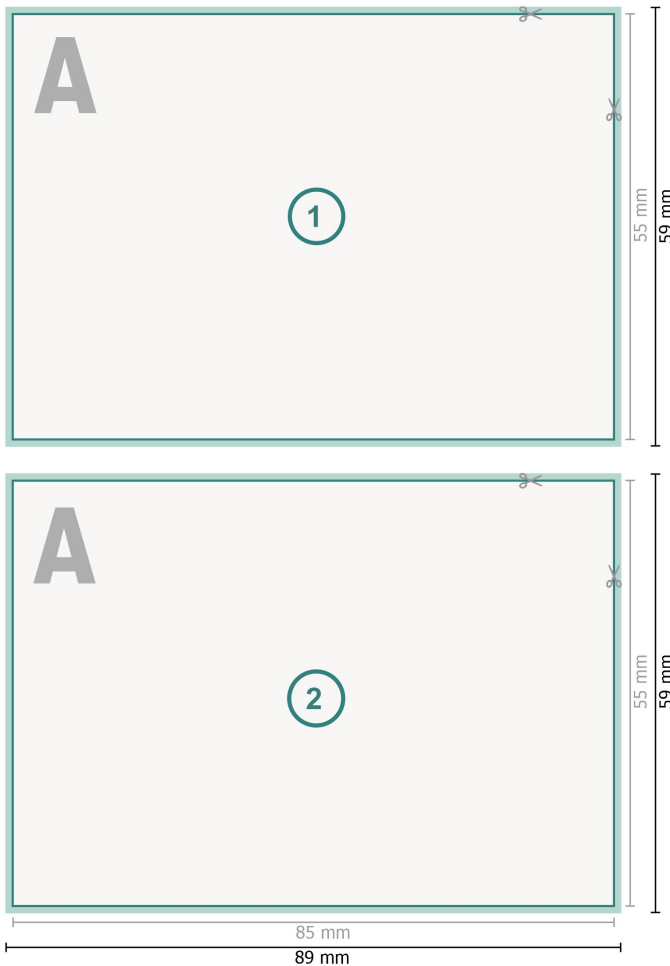

Kartki z podziękowaniem format poziomy, 8,5 x 5,5 cm

## Objaśnienie symboli

-  Spadu
-  Kierunek czytania
-  Format końcowy
-  Format danych
-  Tutaj tniemy/wykrawamy Twój produkt

### Zwróć uwagę:

Ustaw jak podano dodatek na spad i odstęp bezpieczeństwa.

Ustaw kolory tła, zdjęcia lub grafiki aż do krawędzi formatu danych.

Podczas produkcji w wyniku docinania, wykrajania lub składania mogą wystąpić tolerancje.