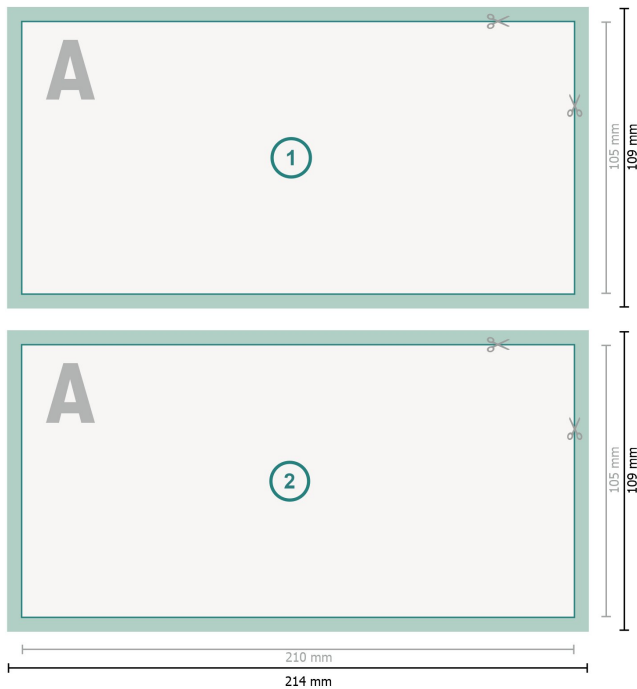

Kartki z podziękowaniem format poziomy, DL

Format danych (wraz z 2 mm spadem):
21,4 x 10,9 cm

Format końcowy:
21 x 10,5 cm

spad:
2 mm

Odstęp bezpieczeństwa:
4 mm

Odstęp tekstu/informacji od krawędzi formatu końcowego, zapobiega to obcięciu tekstu.

Objaśnienie symboli

-  Spadu
-  Kierunek czytania
-  Format końcowy
-  Format danych
-  Tutaj tniemy/wykrawamy Twój produkt

Zwróć uwagę:

Ustaw jak podano dodatek na spad i odstęp bezpieczeństwa.

Ustaw kolory tła, zdjęcia lub grafiki aż do krawędzi formatu danych.