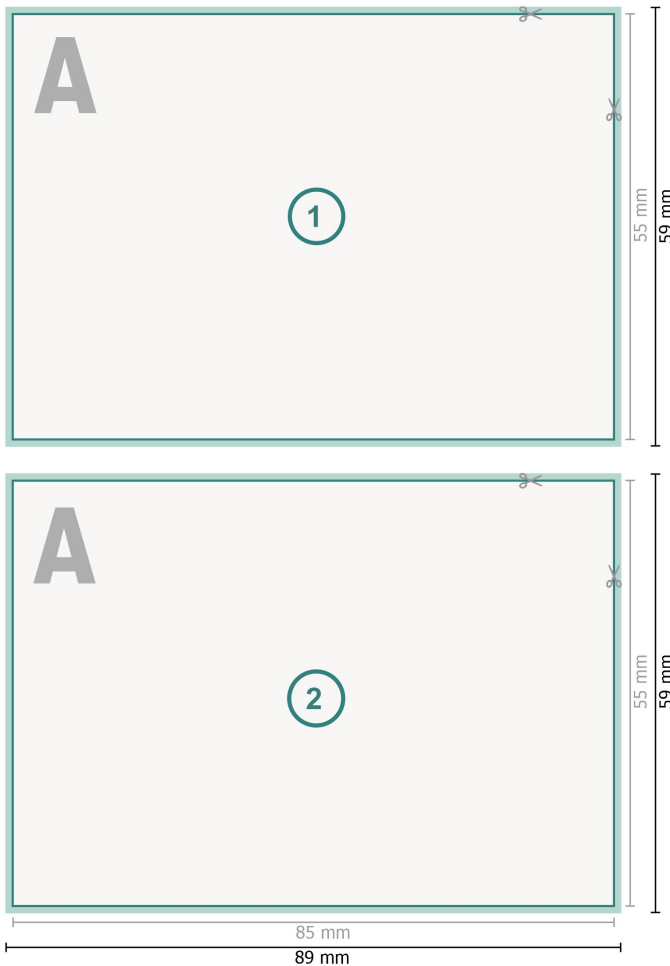

Karta Danych

Zaproszenia format poziomy, 8,5 x 5,5 cm

Objaśnienie symboli

-  Spadu
-  Kierunek czytania
-  Format końcowy
-  Format danych
-  Tutaj tniemy/wykrawamy Twój produkt

Zwróć uwagę:

Ustaw jak podano dodatek na spad i odstęp bezpieczeństwa.

Ustaw kolory tła, zdjęcia lub grafiki aż do krawędzi formatu danych.

Podczas produkcji w wyniku docinania, wykrajania lub składania mogą wystąpić tolerancje.

Wskazówki odnośnie danych do druku znajdziesz w menu *Dane do druku* na www.onlineprinters.pl