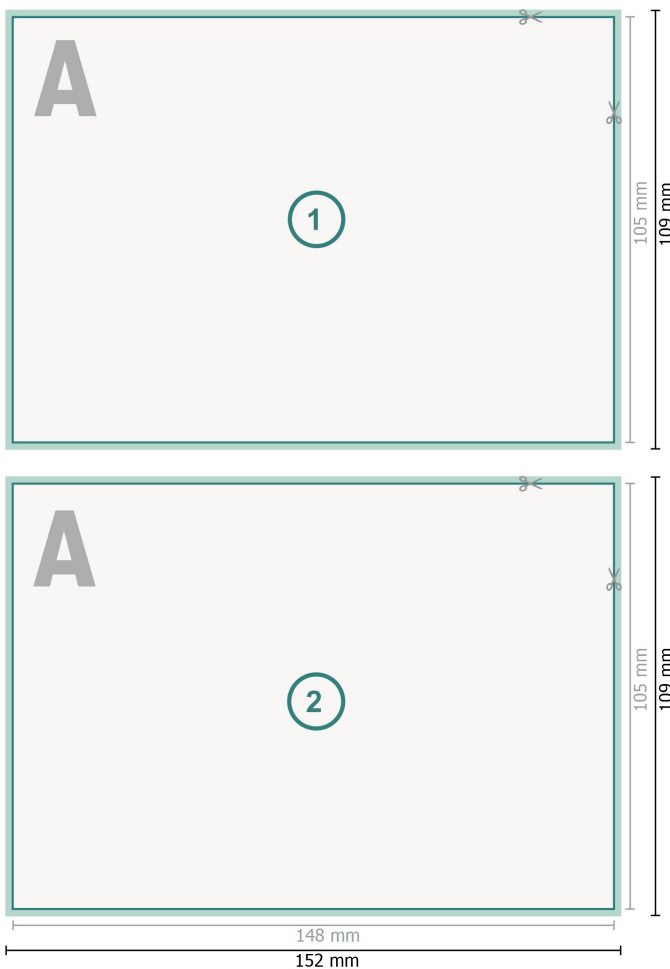

Kartki z podziękowaniem format poziomy, A6

Format danych (wraz z 2 mm spadem):
15,2 x 10,9 cm

spad:
2 mm

Format końcowy:
14,8 x 10,5 cm

Odstęp bezpieczeństwa:
4 mm

Odstęp tekstu/informacji od krawędzi formatu końcowego, zapobiega to obcięciu tekstu.

Objaśnienie symboli

- Spadu
- Kierunek czytania
- Format końcowy
- Format danych
- Tutaj tniemy/wykrawamy Twój produkt

Zwróć uwagę:

Ustaw jak podano dodatek na spad i odstęp bezpieczeństwa.

Ustaw kolory tła, zdjęcia lub grafiki aż do krawędzi formatu danych.