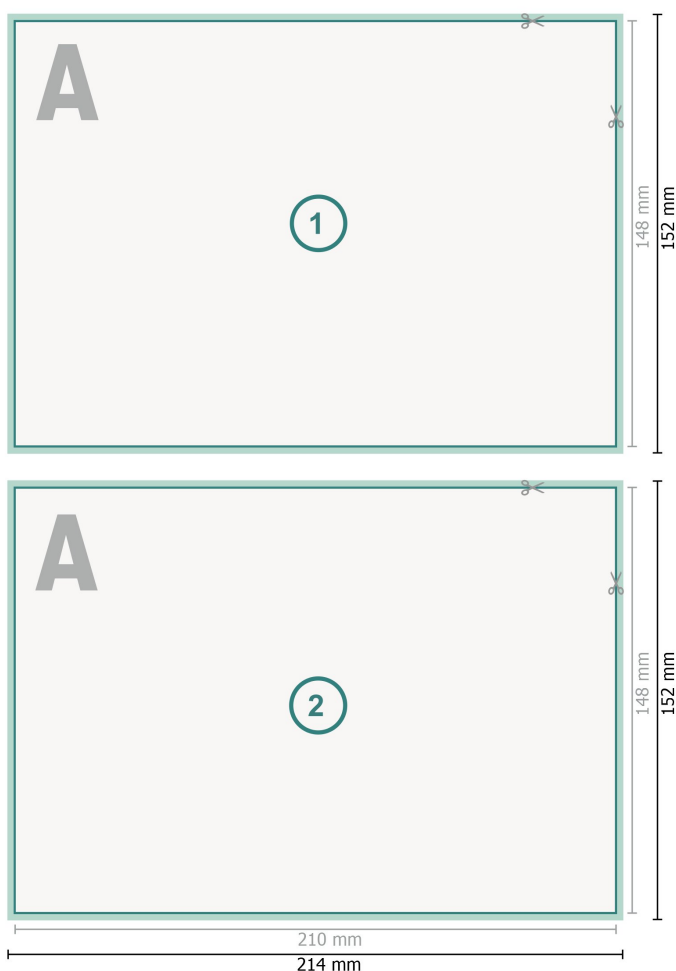

## Kartki z podziękowaniem format poziomy, A5

**Format danych (wraz z 2 mm spadem):**  
21,4 x 15,2 cm

**spad:**  
2 mm

**Format końcowy:**  
21 x 14,8 cm

**Odstęp bezpieczeństwa:**  
4 mm  
Odstęp tekstu/informacji od krawędzi formatu końcowego, zapobiega to obcięciu tekstu.

### Objaśnienie symboli

- Spadu
- Kierunek czytania
- Format końcowy
- Format danych
- Tutaj tniemy/wykrawamy Twój produkt

### Zwróć uwagę:

Ustaw jak podano dodatek na spad i odstęp bezpieczeństwa.

Ustaw kolory tła, zdjęcia lub grafiki aż do krawędzi formatu danych.

Podczas produkcji w wyniku docinania, wykrajania lub składania mogą wystąpić tolerancje.