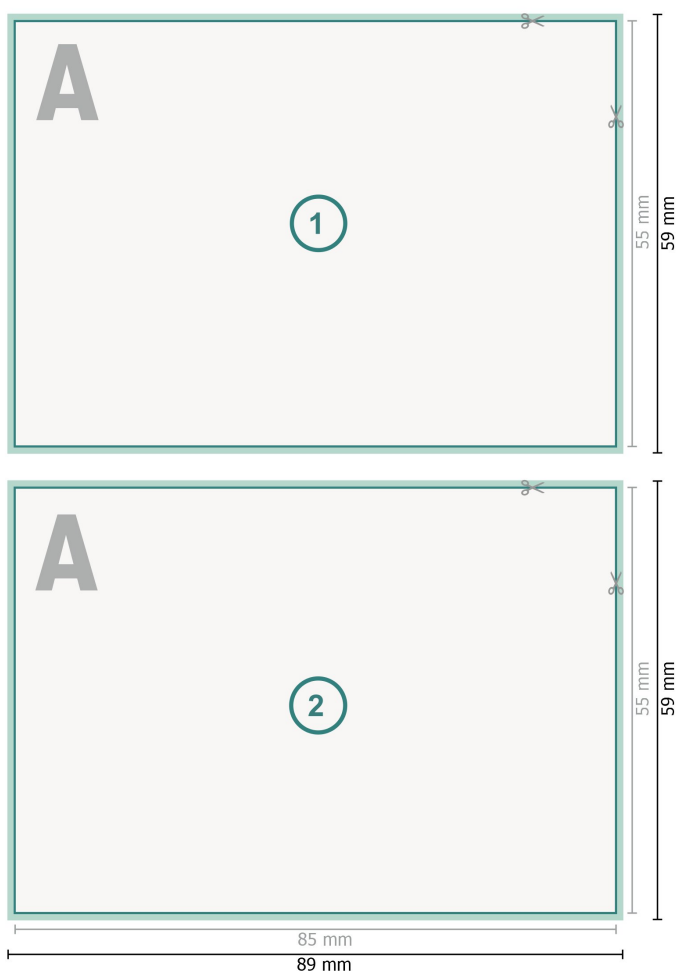

Kartki okolicznościowe format poziomy, 8,5 x 5,5 cm

**Format danych (wraz z 2 mm spadem):**  
8,9 x 5,9 cm

**Format końcowy:**  
8,5 x 5,5 cm

**spad:**  
2 mm

**Odstęp bezpieczeństwa:**  
4 mm  
Odstęp tekstu/informacji od krawędzi formatu końcowego, zapobiega to obcięciu tekstu.

#### Objaśnienie symboli

- Spadu
- Kierunek czytania
- Format końcowy
- Format danych
- Tutaj tniemy/wykrawamy Twój produkt

#### Zwróć uwagę:

Ustaw jak podano dodatek na spad i odstęp bezpieczeństwa.

Ustaw kolory tła, zdjęcia lub grafiki aż do krawędzi formatu danych.

Podczas produkcji w wyniku docinania, wykrajania lub składania mogą wystąpić tolerancje.