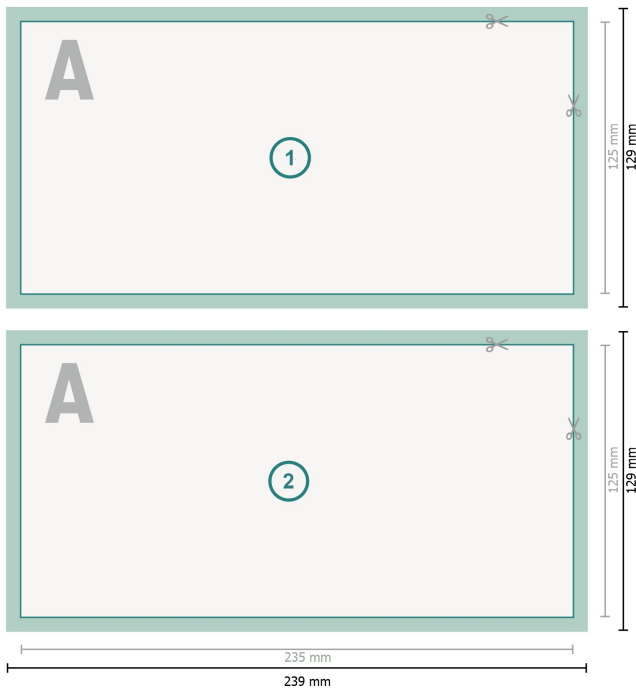

Kartki okolicznościowe format poziomy, maxi

Format danych (wraz z 2 mm spadem):
23,9 x 12,9 cm

Format końcowy:
23,5 x 12,5 cm

spad:
2 mm

Odstęp bezpieczeństwa:
4 mm

Odstęp tekstu/informacji od krawędzi formatu końcowego, zapobiega to obcięciu tekstu.

Objaśnienie symboli

-  Spadu
-  Kierunek czytania
-  Format końcowy
-  Format danych
-  Tutaj tniemy/wykrawamy Twój produkt

Zwróć uwagę:

Ustaw jak podano dodatek na spad i odstęp bezpieczeństwa.

Ustaw kolory tła, zdjęcia lub grafiki aż do krawędzi formatu danych.