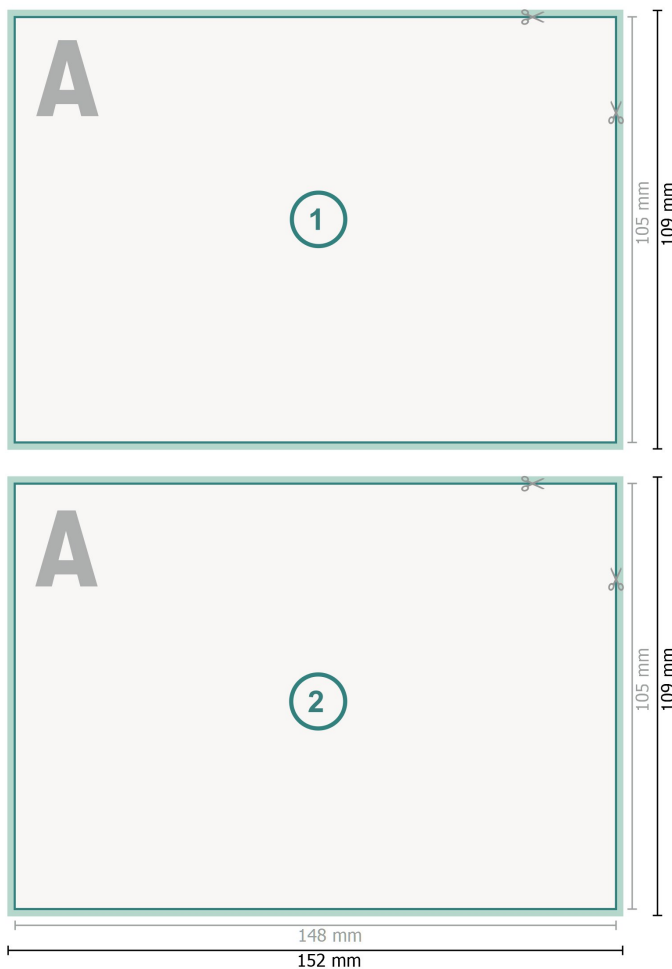

Kartki okolicznościowe format poziomy, A6

Format danych (wraz z 2 mm spadem):
15,2 x 10,9 cm

Format końcowy:
14,8 x 10,5 cm

spad:
2 mm

Odstęp bezpieczeństwa:
4 mm

Odstęp tekstu/informacji od krawędzi formatu końcowego, zapobiega to obcięciu tekstu.

Objaśnienie symboli

- Spadu
- Kierunek czytania
- Format końcowy
- Format danych
- Tutaj tniemy/wykrawamy Twój produkt

Zwróć uwagę:

Ustaw jak podano dodatek na spad i odstęp bezpieczeństwa.

Ustaw kolory tła, zdjęcia lub grafiki aż do krawędzi formatu danych.