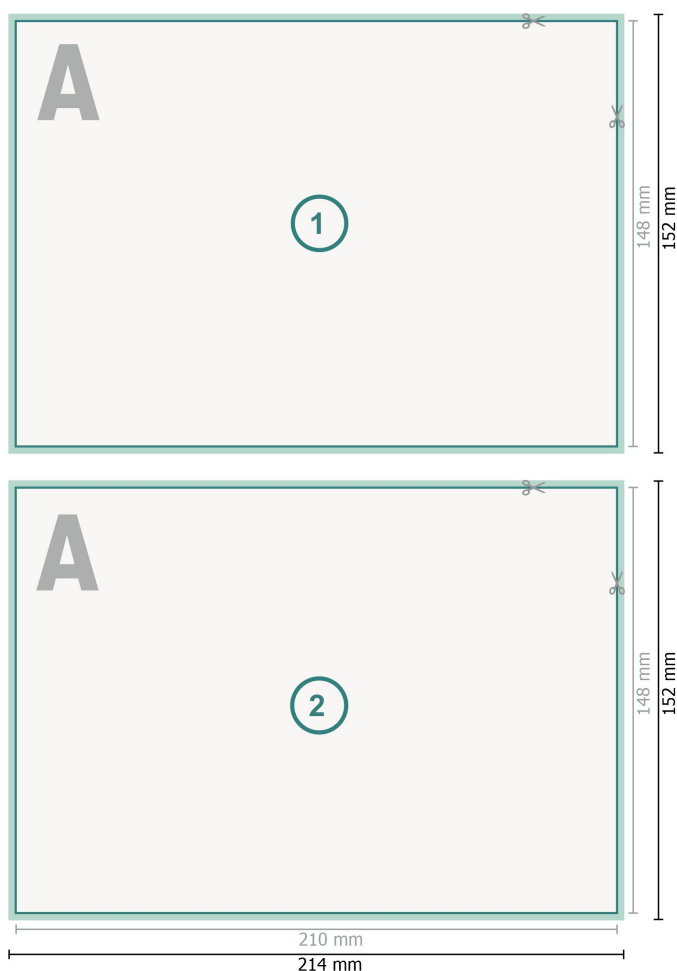

Kartki okolicznościowe format poziomy, A5

Format danych (wraz z 2 mm spadem):
21,4 x 15,2 cm

spad:
2 mm

Format końcowy:
21 x 14,8 cm

Odstęp bezpieczeństwa:
4 mm

Odstęp tekstu/informacji od krawędzi formatu końcowego, zapobiega to obcięciu tekstu.

Objaśnienie symboli

-  Spadu
-  Kierunek czytania
-  Format końcowy
-  Format danych
-  Tutaj tniemy/wykrawamy Twój produkt

Zwróć uwagę:

Ustaw jak podano dodatek na spad i odstęp bezpieczeństwa.

Ustaw kolory tła, zdjęcia lub grafiki aż do krawędzi formatu danych.