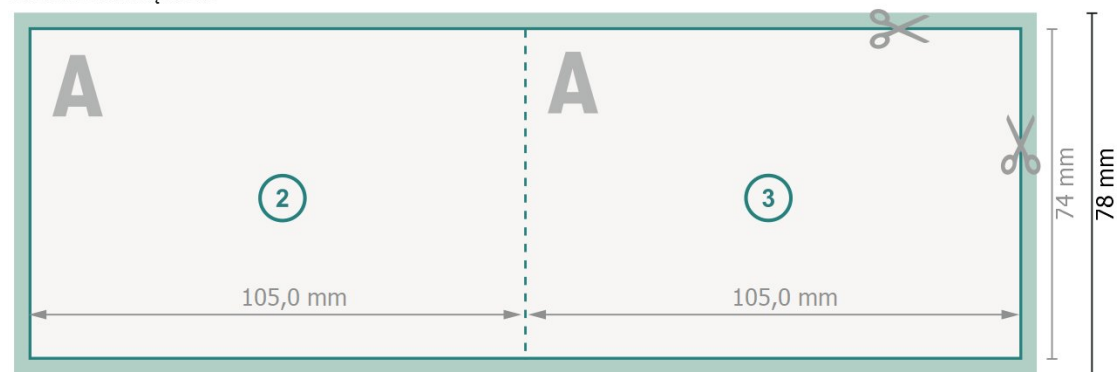

Kartki składane format poziomy, A7

pojedynczy łam

Strona zewnętrzna

Strona wewnętrzna

Format danych (wraz z 2 mm spadem):

21,4 x 7,8 cm

spad:

2 mm

Format końcowy:

21 x 7,4 cm

Format końcowy (zamknięty):

10,5 x 7,4 cm

Odstęp bezpieczeństwa:

4 mm

Odstęp tekstu/informacji od krawędzi formatu końcowego, zapobiega to obcięciu tekstu.

Objaśnienie symboli

 Spadu

 Kierunek czytania

 Format końcowy

 Format danych

 Tutaj tnijemy/wykrawamy Twój produkt

Zwróć uwagę:

Ustaw jak podano dodatek na spadek i odstęp bezpieczeństwa.

Ustaw kolory tła, zdjęcia lub grafiki aż do krawędzi formatu danych.