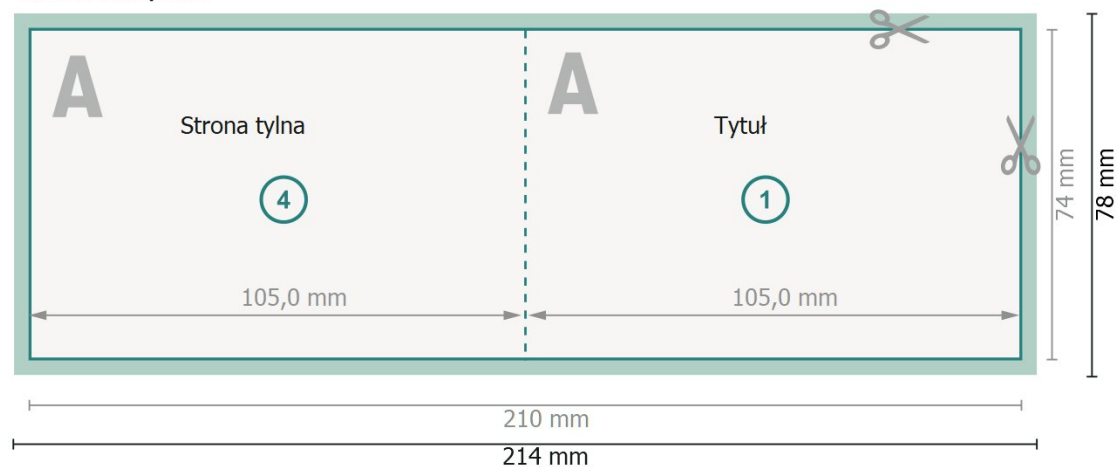

Kartki składane format poziomy, A7

pojedynczy łam

Strona zewnętrzna

Strona wewnętrzna

Format danych (wraz z 2 mm spadem):

21,4 x 7,8 cm

spad:

2 mm

Format końcowy:

21 x 7,4 cm

Format końcowy (zamknięty):

10,5 x 7,4 cm

Odstęp bezpieczeństwa:

4 mm

Odstęp tekstu/informacji od krawędzi formatu końcowego, zapobiega to obcięciu tekstu.

Objaśnienie symboli

 Spadu

 Kierunek czytania

 Format końcowy

 Format danych

 Tutaj tnijemy/wykrawamy Twój produkt

Zwróć uwagę:

Ustaw jak podano dodatek na spadek i odstęp bezpieczeństwa.

Ustaw kolory tła, zdjęcia lub grafiki aż do krawędzi formatu danych.