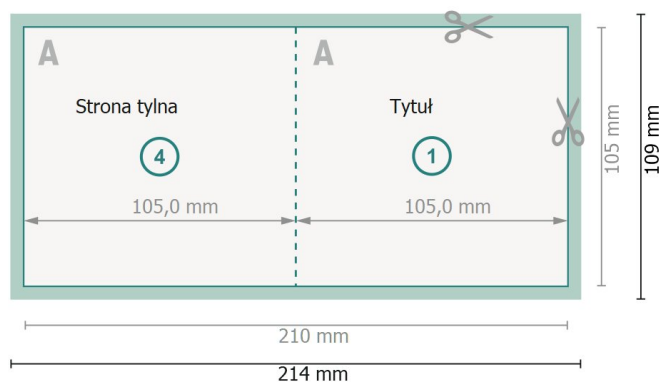

Karta Danych

Kartki składane format pionowy, A6-kwadrat

pojedynczy łam

Strona zewnętrzna

Strona wewnętrzna

Format danych (wraz z 2 mm spadem):
21,4 x 10,9 cm

spad:
2 mm

Format końcowy:
21 x 10,5 cm

Format końcowy (zamknięty):
10,5 x 10,5 cm

Odstęp bezpieczeństwa:
4 mm
Odstęp tekstu/informacji od krawędzi formatu końcowego, zapobiega to obcięciu tekstu.

Objaśnienie symboli

-  Spadu
-  Kierunek czytania
-  Format końcowy
-  Format danych
-  Tutaj tniemy/wykrawamy Twój produkt

Zwróć uwagę:

Ustaw jak podano dodatek na spad i odstęp bezpieczeństwa.

Ustaw kolory tła, zdjęcia lub grafiki aż do krawędzi formatu danych.

Podczas produkcji w wyniku docinania, wykrajania lub składania mogą wystąpić tolerancje.