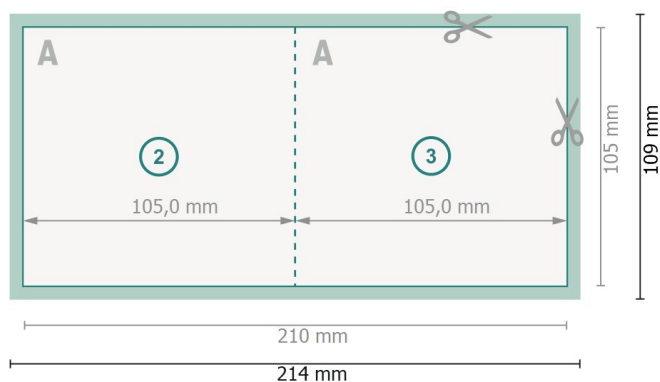

Karta Danych

Kartki składane format pionowy, A6-kwadrat

pojedynczy łam

Strona zewnętrzna

Strona wewnętrzna

Format danych (wraz z 2 mm spadem):
21,4 x 10,9 cm

spad:
2 mm

Format końcowy:
21 x 10,5 cm

Format końcowy (zamknięty):
10,5 x 10,5 cm

Odstęp bezpieczeństwa:
4 mm
Odstęp tekstu/informacji od krawędzi formatu końcowego, zapobiega to obcięciu tekstu.

Objaśnienie symboli

-  Spadu
-  Kierunek czytania
-  Format końcowy
-  Format danych
-  Tutaj tniemy/wykrawamy Twój produkt

Zwróć uwagę:

Ustaw jak podano dodatek na spad i odstęp bezpieczeństwa.

Ustaw kolory tła, zdjęcia lub grafiki aż do krawędzi formatu danych.

Podczas produkcji w wyniku docinania, wykrajania lub składania mogą wystąpić tolerancje.