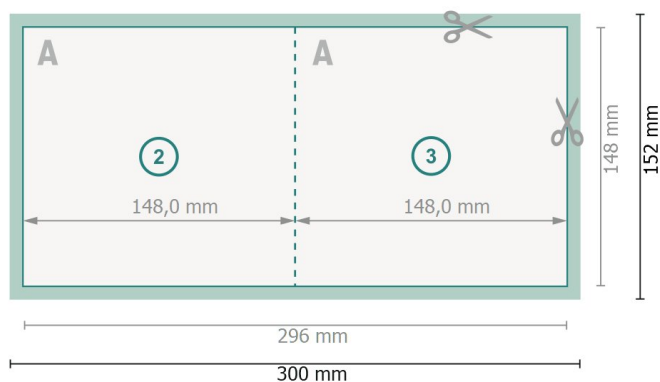

Karta Danych

Kartki składane format pionowy, A5-kwadrat

pojedynczy łam

Strona zewnętrzna

Strona wewnętrzna

Format danych (wraz z 2 mm spadem):
30 x 15,2 cm

spad:
2 mm

Format końcowy:
29,6 x 14,8 cm

Format końcowy (zamknięty):
14,8 x 14,8 cm

Odstęp bezpieczeństwa:
4 mm
Odstęp tekstu/informacji od krawędzi formatu końcowego, zapobiega to obcięciu tekstu.

Objaśnienie symboli

-  Spadu
-  Kierunek czytania
-  Format końcowy
-  Format danych
-  Tutaj tnijemy/wykrawamy Twój produkt

Zwróć uwagę:

Ustaw jak podano dodatek na spad i odstęp bezpieczeństwa.

Ustaw kolory tła, zdjęcia lub grafiki aż do krawędzi formatu danych.

Podczas produkcji w wyniku docinania, wykrajania lub składania mogą wystąpić tolerancje.