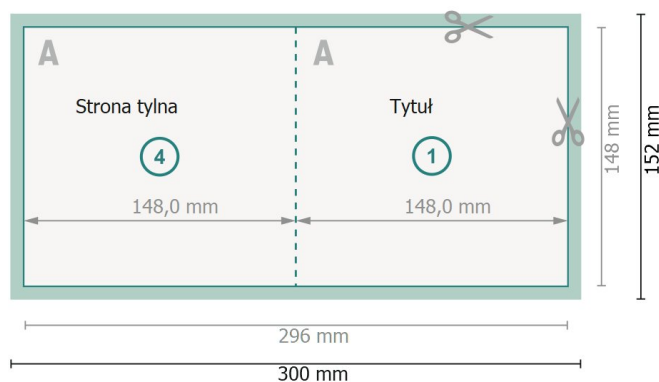

Karta Danych

Kartki składane format pionowy, A5-kwadrat

pojedynczy łam

Strona zewnętrzna

Strona wewnętrzna

Format danych (wraz z 2 mm spadem):
30 x 15,2 cm

spad:
2 mm

Format końcowy:
29,6 x 14,8 cm

Format końcowy (zamknięty):
14,8 x 14,8 cm

Odstęp bezpieczeństwa:
4 mm
Odstęp tekstu/informacji od krawędzi formatu końcowego, zapobiega to obcięciu tekstu.

Objaśnienie symboli

-  Spadu
-  Kierunek czytania
-  Format końcowy
-  Format danych
-  Tutaj tnijemy/wykrawamy Twój produkt

Zwróć uwagę:

Ustaw jak podano dodatek na spad i odstęp bezpieczeństwa.

Ustaw kolory tła, zdjęcia lub grafiki aż do krawędzi formatu danych.

Podczas produkcji w wyniku docinania, wykrajania lub składania mogą wystąpić tolerancje.