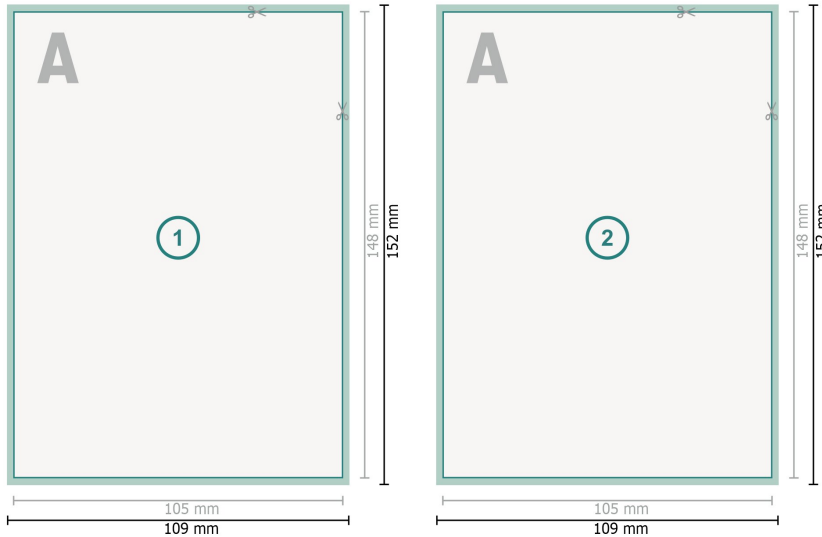

## Karty autograf, A6

**Format danych (wraz z 2 mm spadem):**  
10,9 x 15,2 cm

**spad:**  
2 mm

**Format końcowy:**  
10,5 x 14,8 cm

**Odstęp bezpieczeństwa:**  
4 mm

Odstęp tekstu/informacji od krawędzi formatu końcowego, zapobiega to obcięciu tekstu.

### Objaśnienie symboli

-  Spadu
-  Kierunek czytania
-  Format końcowy
-  Format danych
-  Tutaj tniemy/wykrawamy Twój produkt

### Zwróć uwagę:

Ustaw jak podano dodatek na spad i odstęp bezpieczeństwa.

Ustaw kolory tła, zdjęcia lub grafiki aż do krawędzi formatu danych.

Podczas produkcji w wyniku docinania, wykrajania lub składania mogą wystąpić tolerancje.