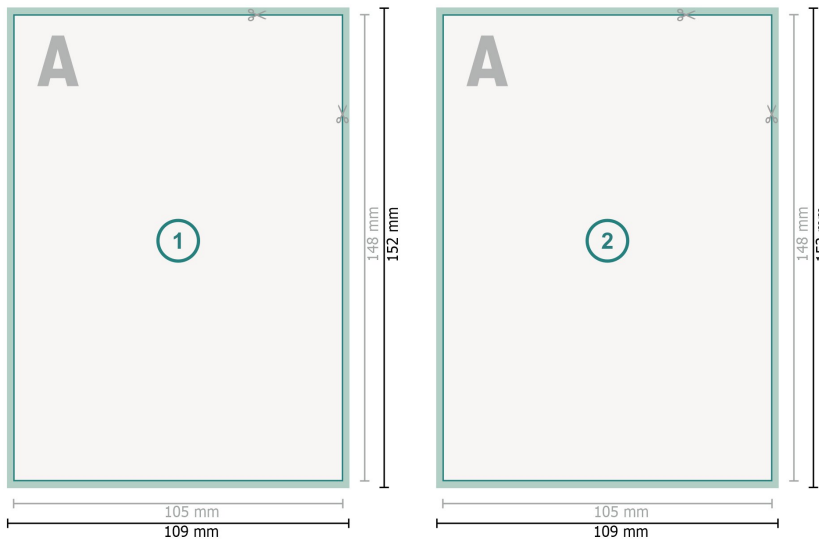

Pocztówki na naturalnym papierze ekologicznym, A6

Format danych (wraz z 2 mm spadem):
10,9 x 15,2 cm

spad:
2 mm

Format końcowy:
10,5 x 14,8 cm

Odstęp bezpieczeństwa:
4 mm

Odstęp tekstu/informacji od krawędzi formatu końcowego, zapobiega to obcięciu tekstu.

Objaśnienie symboli

- Spadu
- Kierunek czytania
- Format końcowy
- Format danych
- Tutaj tnijemy/wykrawamy Twój produkt

Zwróć uwagę:

Ustaw jak podano dodatek na spad i odstęp bezpieczeństwa.

Ustaw kolory tła, zdjęcia lub grafiki aż do krawędzi formatu danych.