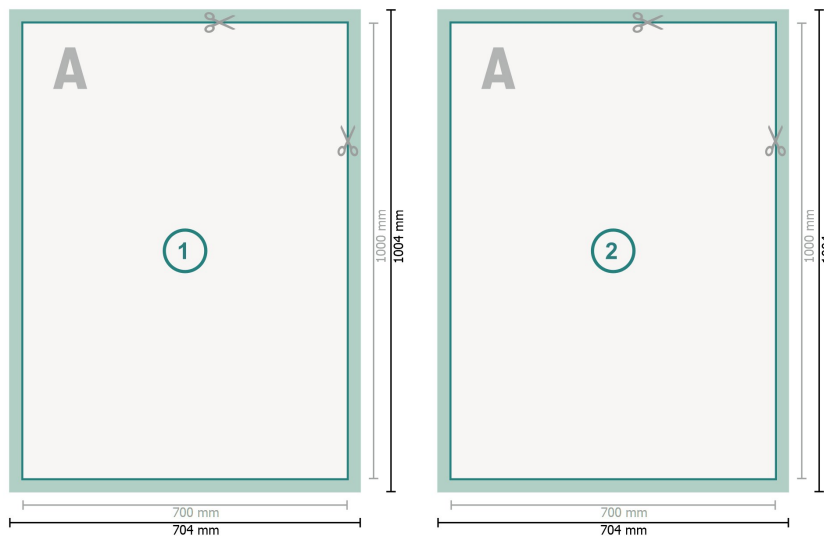

Płyty komorowe z polipropylenu, 70 x 100 cm

Format danych (wraz z 2 mm spadem):
70,4 x 100,4 cm

spad:
2 mm

Format końcowy:
70 x 100 cm

Odstęp bezpieczeństwa:
4 mm

Odstęp tekstu/informacji od krawędzi formatu końcowego, zapobiega to obcięciu tekstu.

Objaśnienie symboli

-  Spadu
-  Kierunek czytania
-  Format końcowy
-  Format danych
-  Tutaj tnijemy/wykrawamy Twój produkt

Zwróć uwagę:

Ustaw jak podano dodatek na spad i odstęp bezpieczeństwa.

Ustaw kolory tła, zdjęcia lub grafiki aż do krawędzi formatu danych.