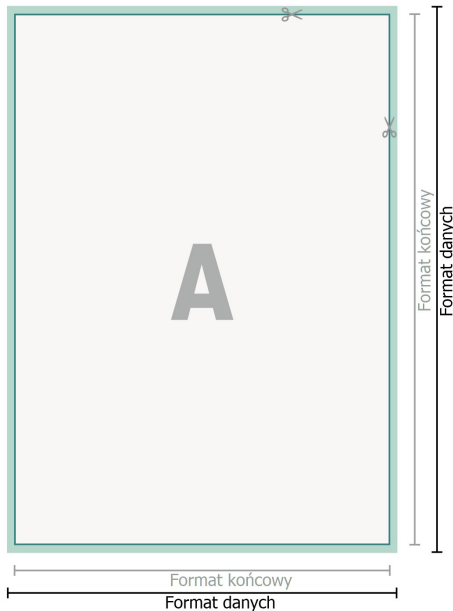

Fototapeta, dowolny format

Dowolny format

spad:
2 mm

Odstęp bezpieczeństwa:

4 mm

Odstęp tekstu/informacji od krawędzi formatu końcowego, zapobiega to obcięciu tekstu.

Objaśnienie symboli

-  Spadu
-  Kierunek czytania
-  Format końcowy
-  Format danych
-  Tutaj tniemy/wykrawamy Twój produkt

Zwróć uwagę:

Ustaw jak podano dodatek na spad i odstęp bezpieczeństwa.

Ustaw kolory tła, zdjęcia lub grafiki aż do krawędzi formatu danych.

Podczas produkcji w wyniku docinania, wykrajania lub składania mogą wystąpić tolerancje.