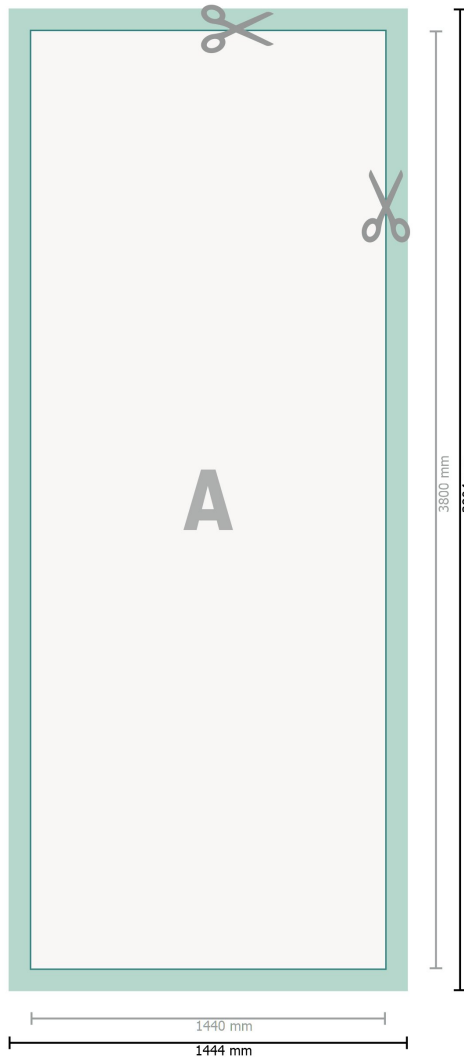

Karta Danych

Fototapeta, 144 x 380 cm

Format danych (wraz z 2 mm spadem):
144,4 x 380,4 cm

Format końcowy:
144 x 380 cm

spad:
2 mm

Odstęp bezpieczeństwa:
4 mm

Odstęp tekstu/informacji od krawędzi formatu końcowego, zapobiega to obcięciu tekstu.

Objaśnienie symboli

-  Spadu
-  Kierunek czytania
-  Format końcowy
-  Format danych
-  Tutaj tniemy/wykrawamy Twój produkt

Zwróć uwagę:

Ustaw jak podano dodatek na spad i odstęp bezpieczeństwa.

Ustaw kolory tła, zdjęcia lub grafiki aż do krawędzi formatu danych.