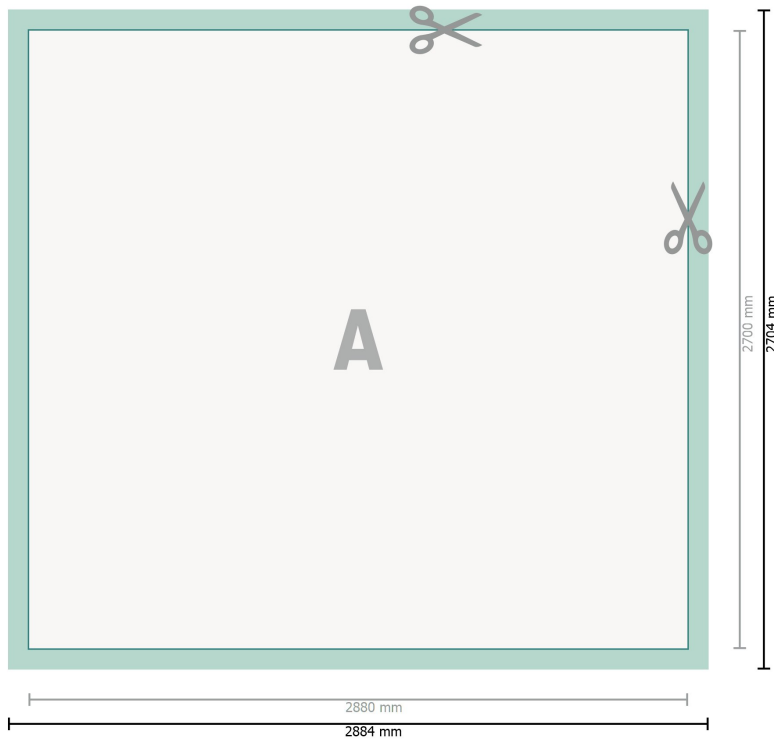

Karta Danych

Fototapeta, 288 x 270 cm

Format danych (wraz z 2 mm spadem):
288,4 x 270,4 cm

Format końcowy:
288 x 270 cm

spad:
2 mm

Odstęp bezpieczeństwa:
4 mm

Odstęp tekstu/informacji od krawędzi formatu końcowego, zapobiega to obcięciu tekstu.

Objaśnienie symboli

 Spadu

 Kierunek czytania

 Format końcowy

 Format danych

 Tutaj tniemy/wykrawamy Twój produkt

Zwróć uwagę:

Ustaw jak podano dodatek na spad i odstęp bezpieczeństwa.

Ustaw kolory tła, zdjęcia lub grafiki aż do krawędzi formatu danych.

Podczas produkcji w wyniku docinania, wykrajania lub składania mogą wystąpić tolerancje.

Wskazówki odnośnie danych do druku znajdziesz w menu *Dane do druku* na www.onlineprinters.pl