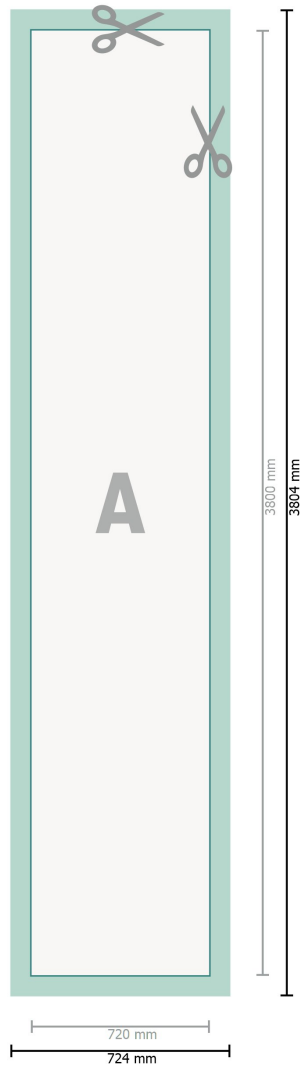

Karta Danych

Fototapeta, 72 x 380 cm

Format danych (wraz z 2 mm spadem):
72,4 x 380,4 cm

Format końcowy:
72 x 380 cm

spad:
2 mm

Odstęp bezpieczeństwa:
4 mm

Odstęp tekstu/informacji od krawędzi formatu końcowego, zapobiega to obcięciu tekstu.

Objaśnienie symboli

-  Spadu
-  Kierunek czytania
-  Format końcowy
-  Format danych
-  Tutaj tniemy/wykrawamy Twój produkt

Zwróć uwagę:

Ustaw jak podano dodatek na spad i odstęp bezpieczeństwa.

Ustaw kolory tła, zdjęcia lub grafiki aż do krawędzi formatu danych.